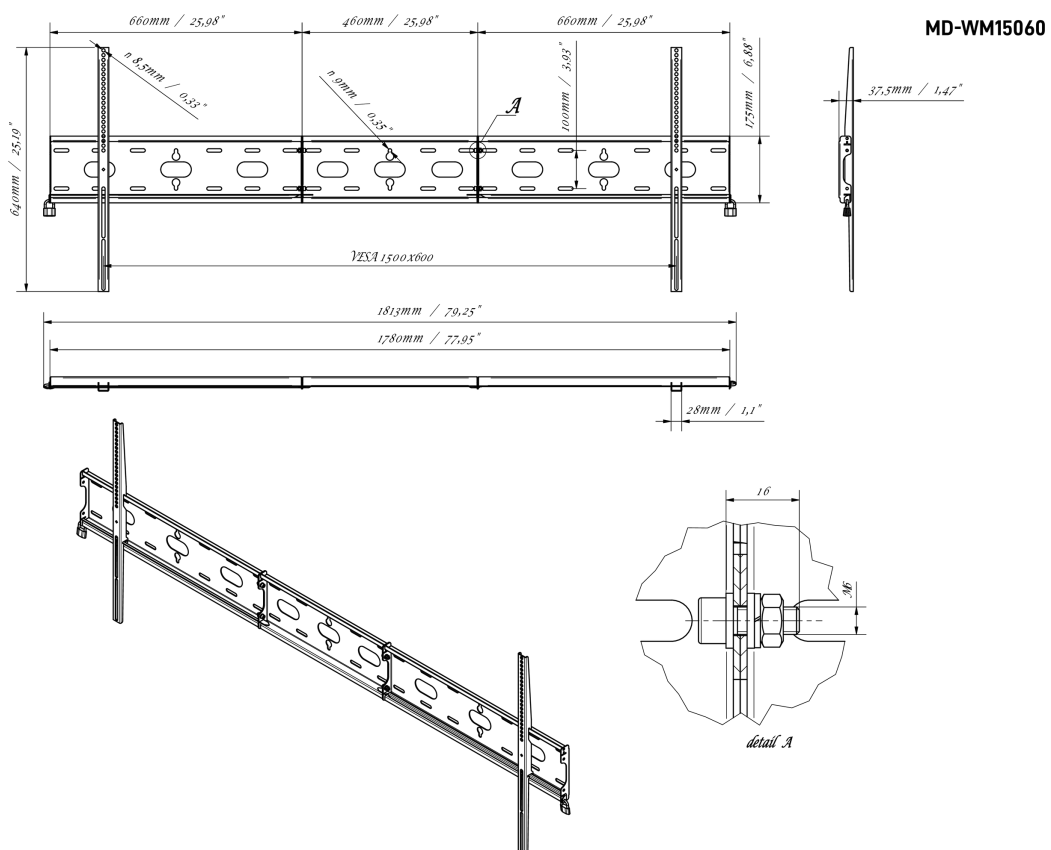

03 MÉRETEK / SÚLY

Termék méretei Sz x H x M

1813 x 640 x 37.5mm

EAN kód

5902841101234