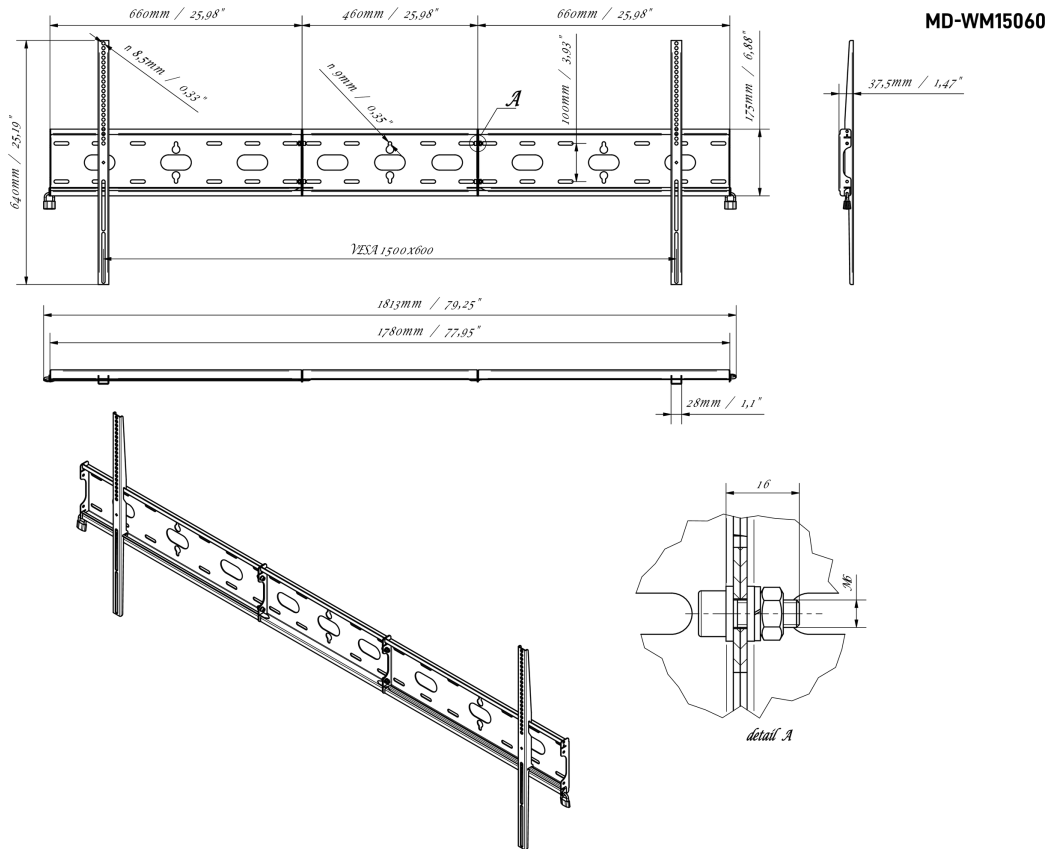

Univerzális fali tartó, VESA 1500x600mm-ig, max. 125 kg

Az egyszerű és gyors rögzítési rendszerrel ez a falra szerelhető tartó biztosítja a 105 hüvelykes kijelzők biztonságos használatát iskolákban és más közintézményekben vízszintes elrendezésben.

01 ESZKÖZ

Típus

Wall Mount

02 TECHNIKAI PARAMÉTEREK

Maximális teherbírás	125kg / monitor
VESA minimum	100 x 100mm
VESA maximum	1500 x 600mm

03 MÉRETEK / SÚLY

Termék méretei Sz x H x M

1813 x 640 x 37.5mm