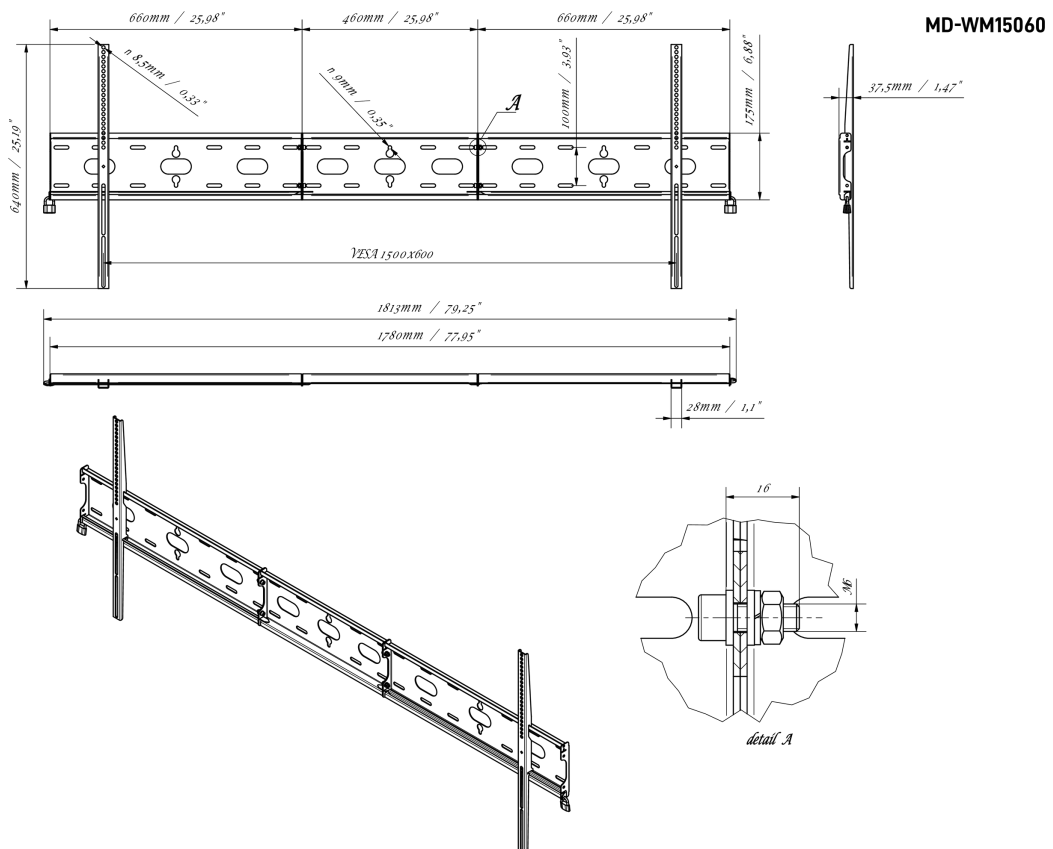

## Montaggio a parete universale fino a VESA 1500x600mmmm, peso massimo fino a 125 kg

Con il sistema di fissaggio facile e veloce, questo supporto da parete garantisce un utilizzo sicuro in ambienti come scuole e altri edifici pubblici per schermi da 105 pollici in orientamento orizzontale.

### 01 DEVICE

Type Montaggio da parete

### 02 SPECIFICHE TECNICHE

Peso massimo 125kg / monitore

VESA minimo 100 x 100mm

VESA massimo 1500 x 600mm

### 03 DIMENSIONI / PESO

Prodotti dimensioni L x H x P

1813 x 640 x 37.5mm

EAN code

5902841101234

*Tutti i marchi e i marchi registrati citati. E & O E. Specifiche soggette a modifiche senza preavviso. Tutti i display LCD è conforme alla norma ISO-9241-307:2008 in connessione con difetti dei pixel.*