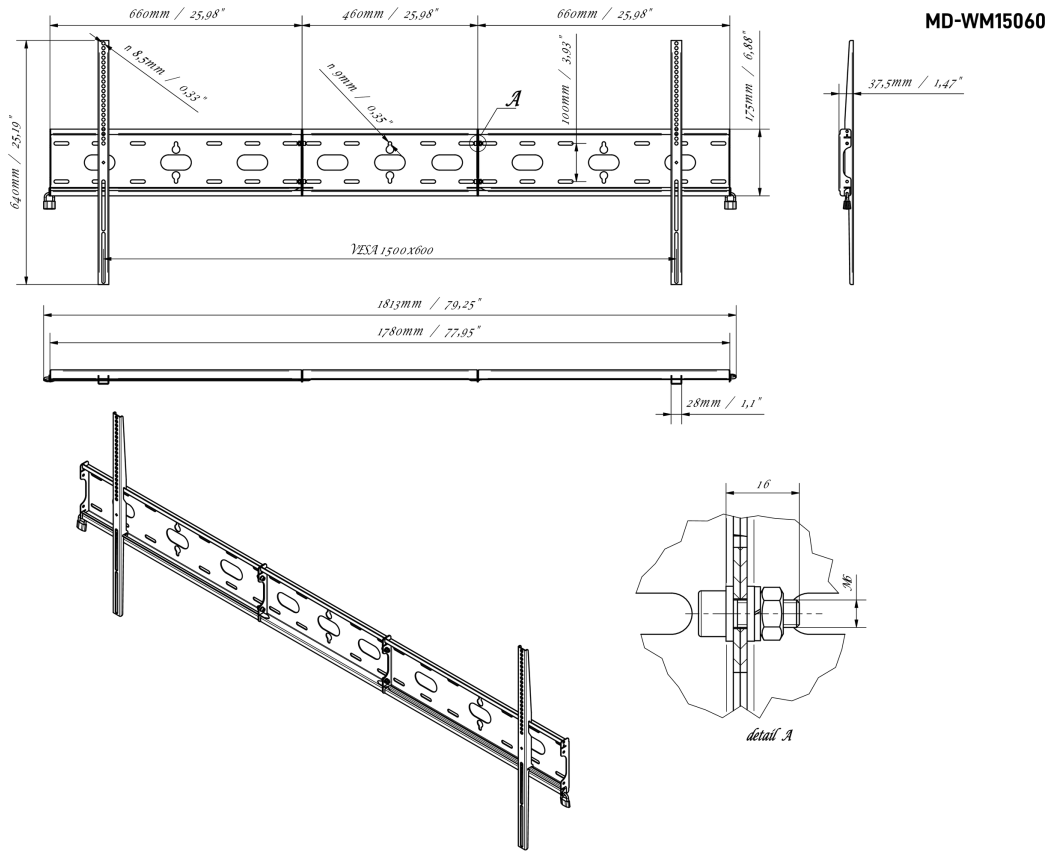

## Montaggio a parete universale fino a VESA 1500x600mmmm, peso massimo fino a 125 kg

Con il sistema di fissaggio facile e veloce, questo supporto da parete garantisce un utilizzo sicuro in ambienti come scuole e altri edifici pubblici per schermi da 105 pollici in orientamento orizzontale.

### 01 DEVICE

Type Montaggio da parete

### 02 SPECIFICHE TECNICHE

Peso massimo 125kg / monitore

VESA minimo 100 x 100mm

VESA massimo 1500 x 600mm

### 03 DIMENSIONI / PESO

Prodotti dimensioni L x H x P

1813 x 640 x 37.5mm

EAN code

5902841101234

*Tutti i marchi e i marchi registrati citati. E & O E. Specifiche soggette a modifiche senza preavviso. Tutti i display LCD è conforme alla norma ISO-9241-307:2008 in connessione con difetti dei pixel.*