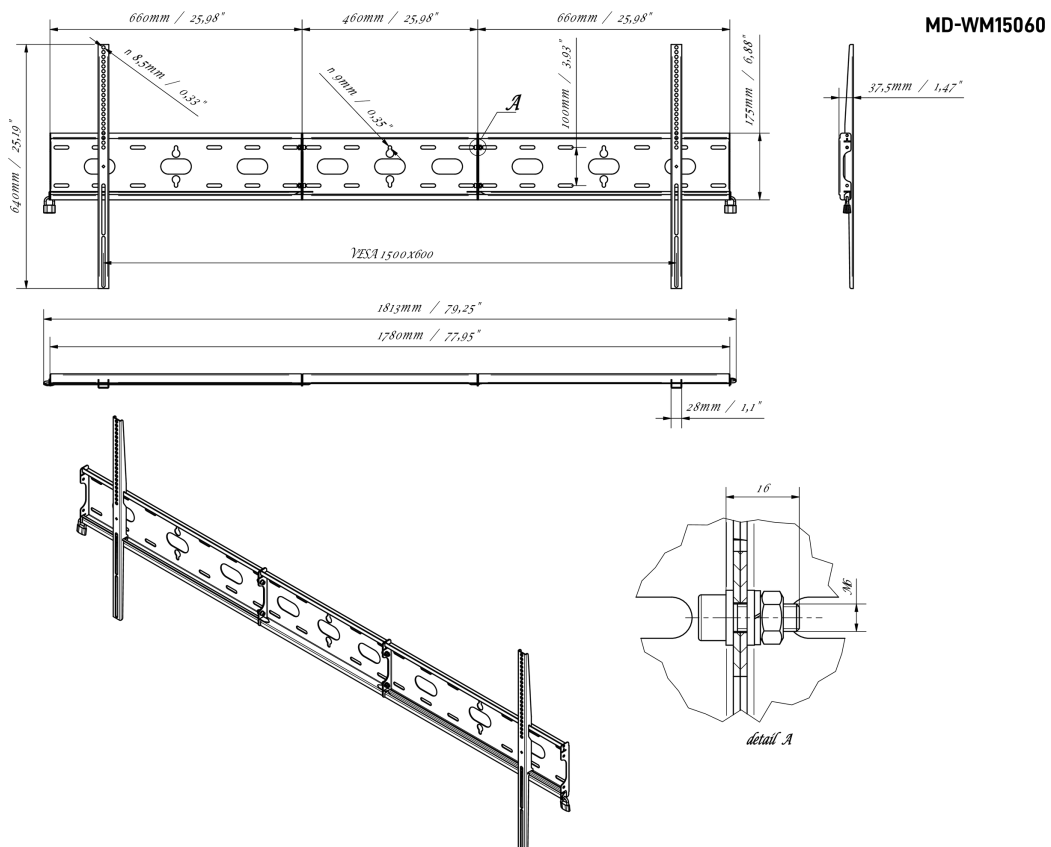

Uniwersalny uchwyt ścienny, do VESA 1500x600mm, maksymalne obciążenie do 125 kg

Dzięki łatwemu i szybkiemu systemowi mocowania, ten uchwyt ścienny gwarantuje bezpieczne użytkowanie dla 105" wyświetlaczy w orientacji poziomej w środowiskach takich jak szkoły i inne budynki użyteczności publicznej.

01 URZĄDZENIE

Typ Uchwyt ścienny

02 SPECYFIKACJA

Waga max. 125kg / monitor

VESA min. 100 x 100mm

VESA max. 1500 x 600mm

03 WYMIARY / WAGA

Wymiary produktu szer. x wys. x gł.

1813 x 640 x 37.5mm

Kod EAN

5902841101234

Wszystkie znaki towarowe zastrzeżone. Pomyłki i wprowadzanie zmian zastrzeżone. Specyfikacje produktów mogą ulec zmianie bez wcześniejszego zawiadomienia. Wszystkie monitory LCD iiyama są zgodne z normą ISO-9241-307:2008 określającą liczbę i rodzaj defektów matrycy.