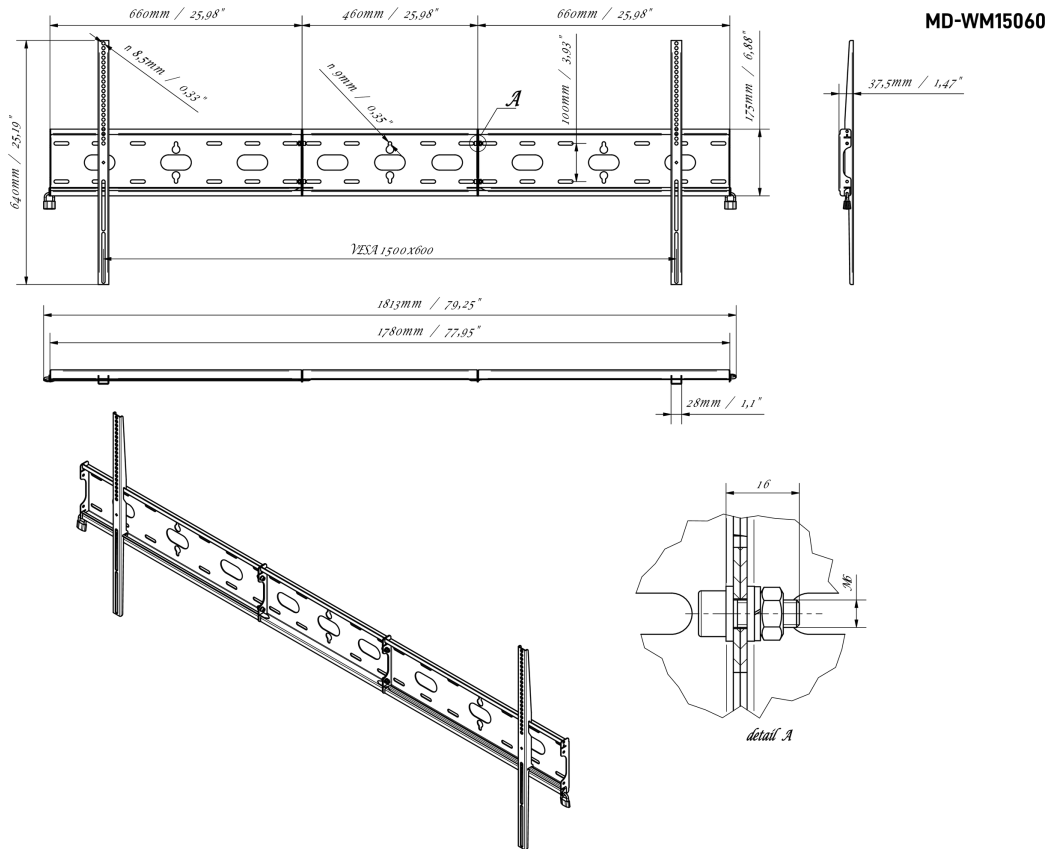

Uniwersalny uchwyt ścienny, do VESA 1500x600mm, maksymalne obciążenie do 125 kg

Dzięki łatwemu i szybkiemu systemowi mocowania, ten uchwyt ścienny gwarantuje bezpieczne użytkowanie dla 105" wyświetlaczy w orientacji poziomej w środowiskach takich jak szkoły i inne budynki użyteczności publicznej.

01 URZĄDZENIE

Typ Uchwyt ścienny

02 SPECYFIKACJA

Waga max. 125kg / monitor

VESA min. 100 x 100mm

VESA max. 1500 x 600mm

03 WYMIARY / WAGA

Wymiary produktu szer. x wys. x gł.

1813 x 640 x 37.5mm

Kod EAN

5902841101234

Wszystkie znaki towarowe zastrzeżone. Pomyłki i wprowadzanie zmian zastrzeżone. Specyfikacje produktów mogą ulec zmianie bez wcześniejszego zawiadomienia. Wszystkie monitory LCD iiyama są zgodne z normą ISO-9241-307:2008 określającą liczbę i rodzaj defektów matrycy.