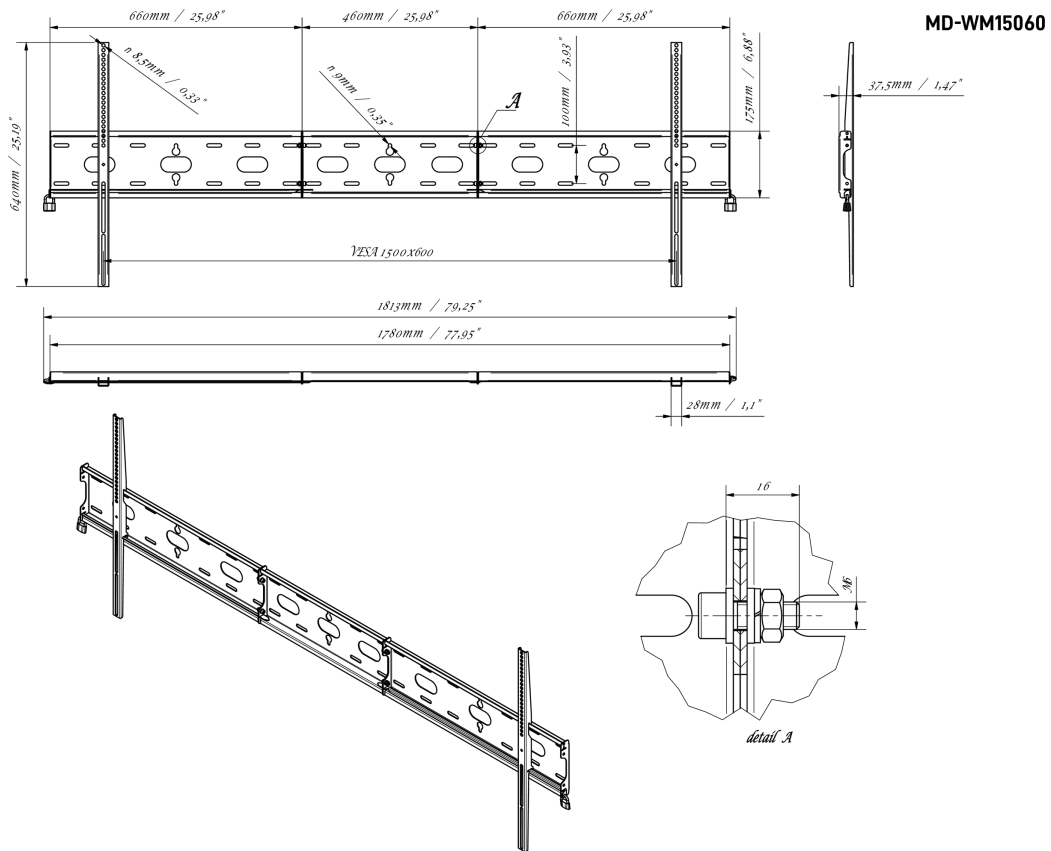

Универсальное настенное крепление, VESA до 1500x600 мм, максимальный вес не более 125кг

С помощью простой и быстрой системы крепления это крепление на стену обеспечивает безопасное использование в школах и других общественных зданиях для дисплеев размером 105 дюймов в горизонтальной ориентации.

01 УСТРОЙСТВО

Type Wall Mount

02 ТЕХНИЧЕСКИЕ ХАРАКТЕРИСТИКИ

Max weight capacity	125kg / монитор
VESA minimum	100 x 100mm
VESA maximum	1500 x 600mm

03 **РАЗМЕР / BEC**

Размер продукта Ш x В x Г

1813 x 640 x 37.5mm