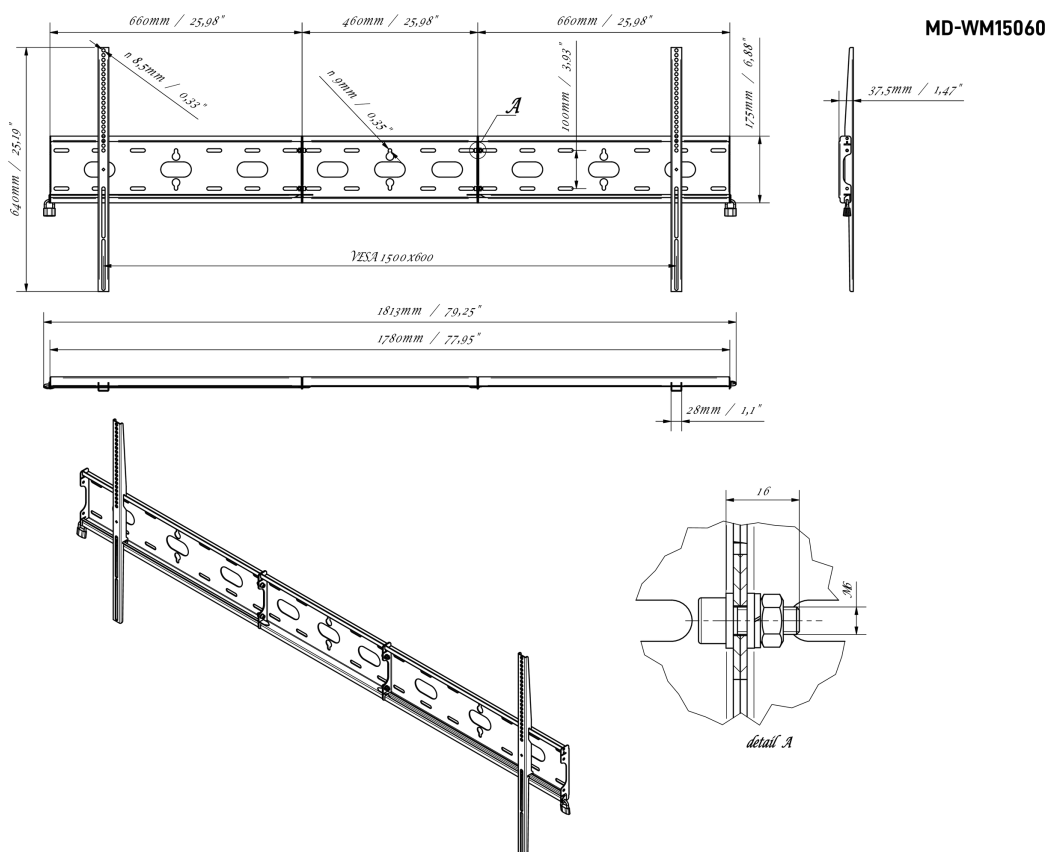

03   **РАЗМЕР / BEC**

Размер продукта Ш x В x Г

1813 x 640 x 37.5mm

EAN код

5902841101234