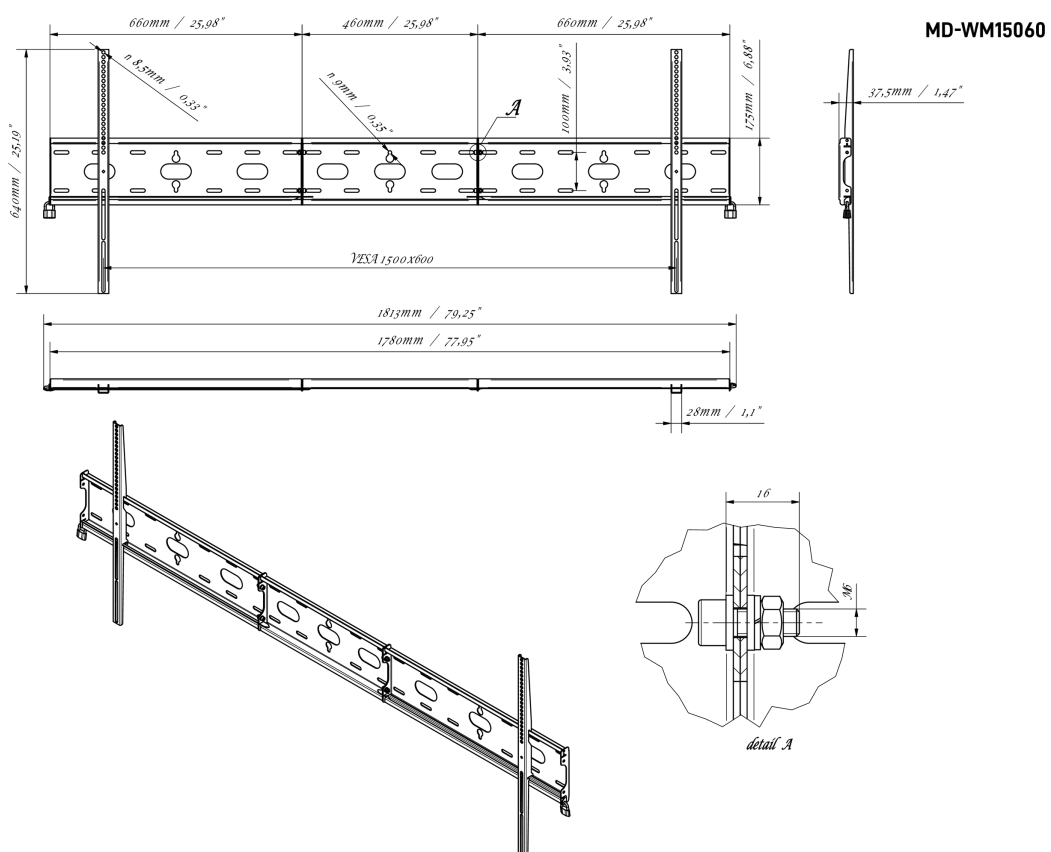

## Univerzalni nosač za zid, max. 1500x600mm, do 125kg

Sa jednostavnim i brzim sistemom fiksacije, ovaj zidni nosač garantuje sigurnu upotrebu u okruženjima poput škola i drugih javnih zgrada za ekrane od 105" u pejzažnoj orijentaciji.

### 01 UREDJAJ

Tip

Wall Mount

### 02 TEHNIČKA SPECIFIKACIJA

Maksimalna težina	125kg / monitor
VESA minimum	100 x 100mm
VESA maksimum	1500 x 600mm

### 03 DIMENZIJE / TEŽINA

Dimenzije proizvoda Š x V x D

1813 x 640 x 37.5mm

EAN kod

5902841101234

*All trademarks and registered trademarks acknowledged. E & O E. Specification subject to change without notice. All LCD's comply with ISO-9241-307:2008 in connection with pixel defects.*