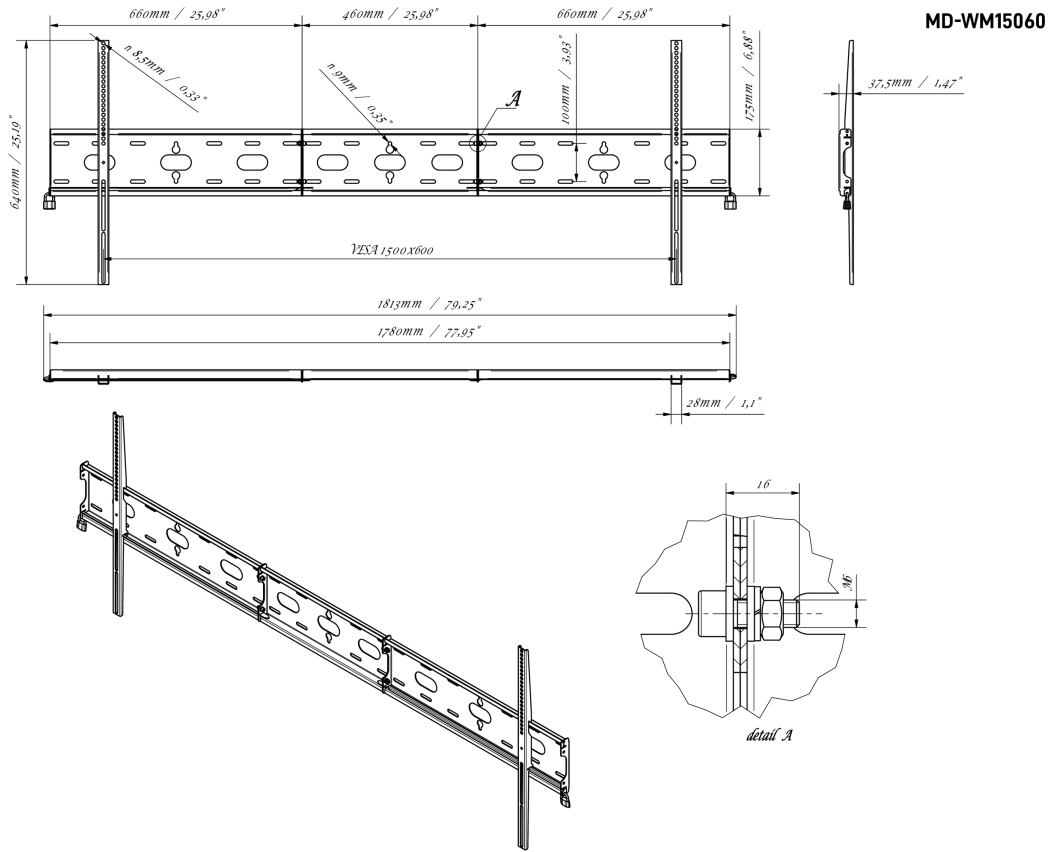

Универсальное настенное крепление, VESA до 1500x600 мм, максимальный вес не более 125кг

С помощью простой и быстрой системы крепления это крепление на стену обеспечивает безопасное использование в школах и других общественных зданиях для дисплеев размером 105 дюймов в горизонтальной ориентации.

01 DEVICE

Type Wall Mount

02 TECHNICAL SPECIFICATION

Max weight capacity 125kg / монитор

VESA minimum 100 x 100mm

VESA maximum 1500 x 600mm

03 РАЗМЕР / BEC

Размер продукта Ш x В x Г

1813 x 640 x 37.5mm

EAN код

5902841101234

Все товарные знаки и торговые марки являются собственностью их владельцев и они защищены. Ошибки и изменения допускаются. Спецификации могут быть изменены без уведомления. Все LCD мониторы соответствуют стандарту ISO-9241-307:2008 по политике битых пикселей.