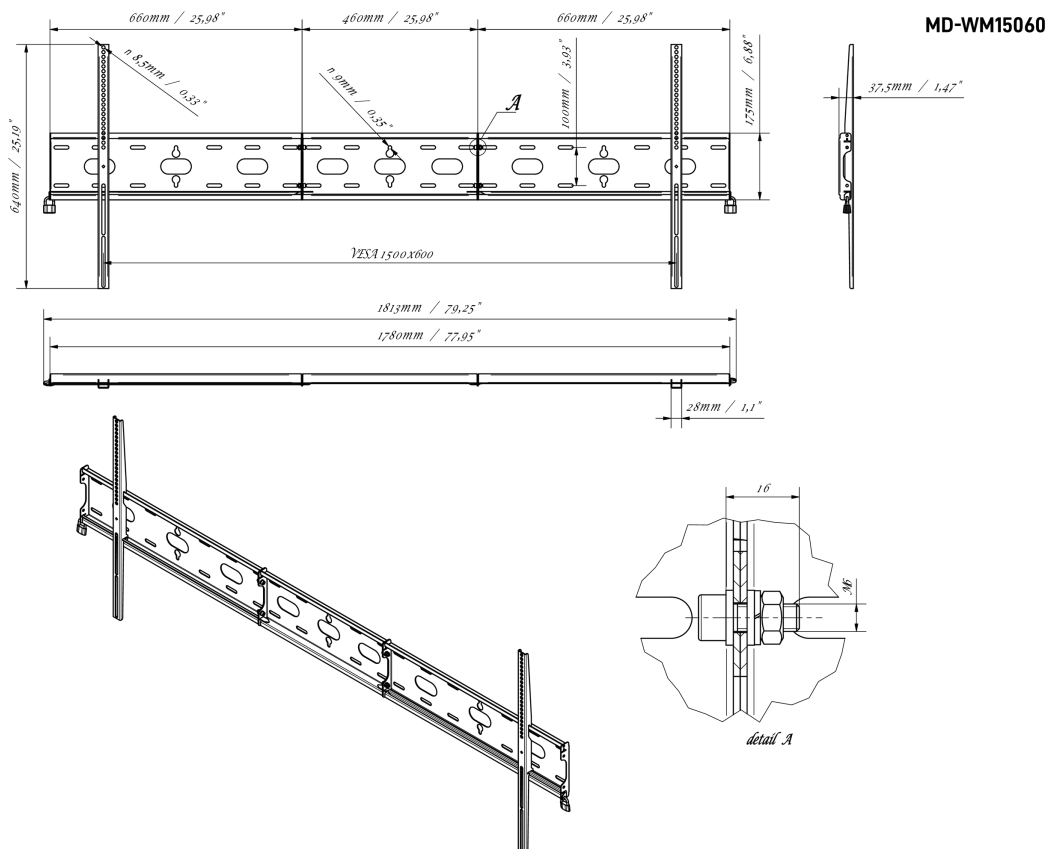

Универсальное настенное крепление, VESA до 1500x600 мм, максимальный вес не более 125кг

С помощью простой и быстрой системы крепления это крепление на стену обеспечивает безопасное использование в школах и других общественных зданиях для дисплеев размером 105 дюймов в горизонтальной ориентации.

01 DEVICE

Type Wall Mount

02 TECHNICAL SPECIFICATION

Max weight capacity 125kg / монитор

VESA minimum 100 x 100mm

VESA maximum 1500 x 600mm

03 РАЗМЕР / BEC

Размер продукта Ш x В x Г

1813 x 640 x 37.5mm

EAN код

5902841101234

Все товарные знаки и торговые марки являются собственностью их владельцев и они защищены. Ошибки и изменения допускаются. Спецификации могут быть изменены без уведомления. Все LCD мониторы соответствуют стандарту ISO-9241-307:2008 по политике битых пикселей.