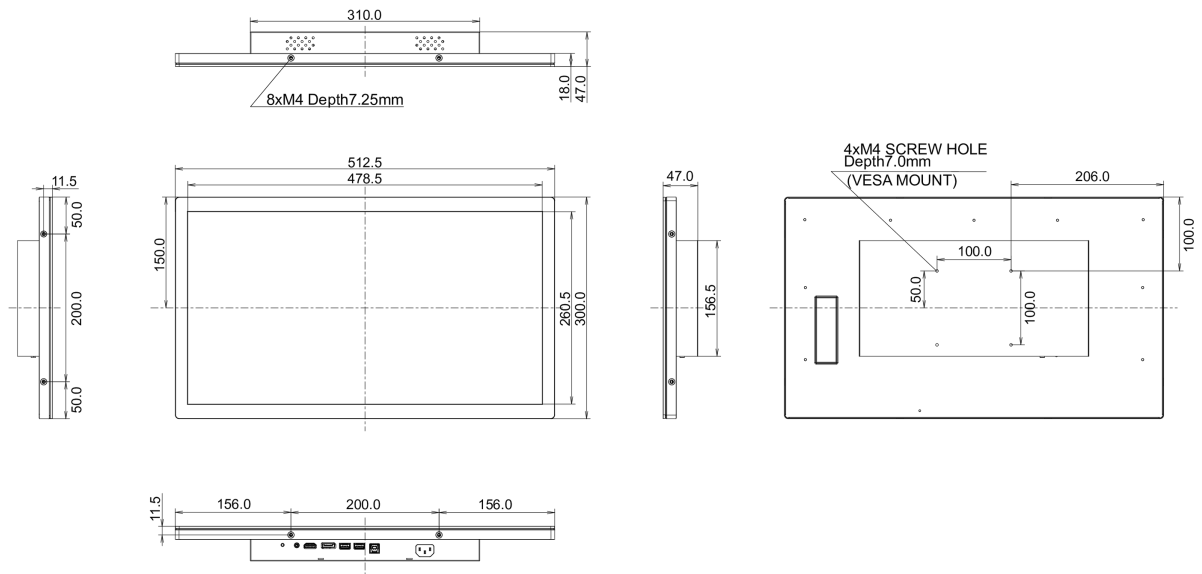

## 01 DISPLAY EIGENSCHAFTEN

Design	Edge to edge Glas, Open Frame
Bilddiagonale	21,5", 54.5cm
Panel-Technologie	IPS
Physikalische Auflösung	1920 x 1080 (2.1 megapixel Full HD)
Bildformat	16:9
Helligkeit	600 cd/m <sup>2</sup>
Helligkeit	525 cd/m <sup>2</sup> mit Touch Panel
Lichtdurchlässigkeit	87%
Kontrastverhältnis	1000:1
Reaktionszeit (GTG)	5ms
Blickwinkel	horizontal/vertikal: 178°/178°, rechts/links: 89°/89°, nach oben/unten: 89°/89°
Farbunterstützung	16.7mln
Horizontalfrequenz	30 - 83kHz
Arbeitsfläche H x B	479 x 260mm, 20.2 x 11.8"
Rahmenbreite (Seiten, oben, unten)	17mm, 19.8mm, 19.8mm
Pixelabstand	0.249mm
Gehäusefarbe/art	schwarz, matt

## 10 ABMESSUNGEN / GEWICHT

<b>Produkt Abmessungen B x H x T</b>	512.5 x 300 x 47mm
<b>Verpackung Abmessungen B x H x T</b>	572 x 364 x 112mm
<b>Gewicht (ohne Verpackung)</b>	5.1kg
<b>Gewicht (inkl Verpackung)</b>	6.4kg
<b>EAN code</b>	4948570121618