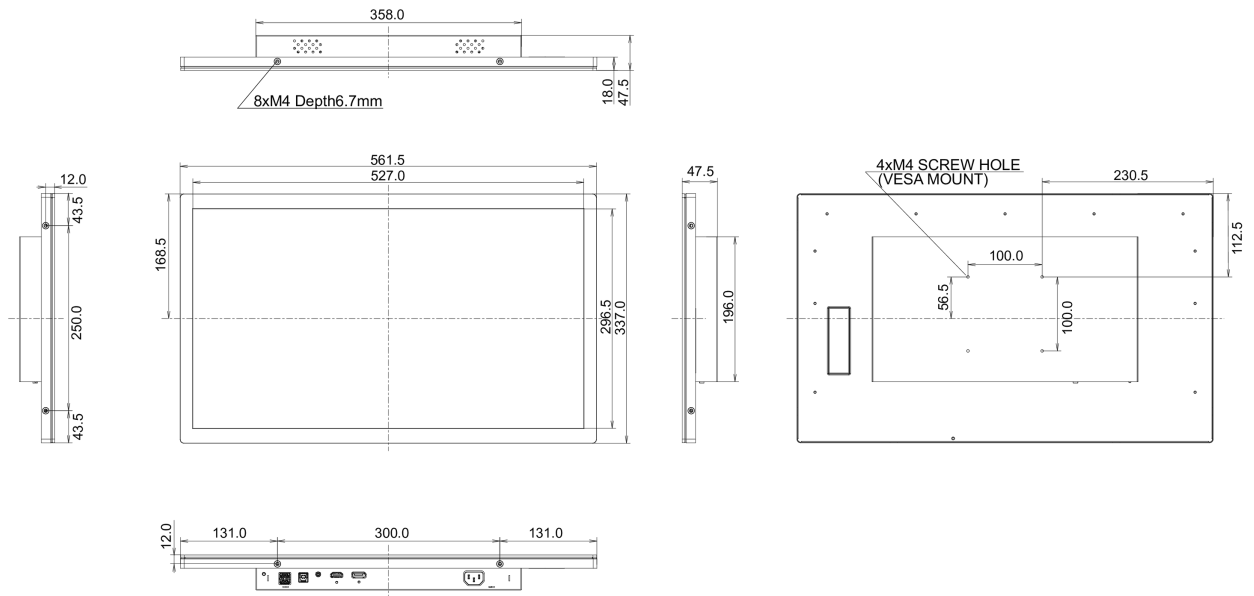

01 KIJELZŐ JELLEMZŐI

Dizájn	Szétlől szélíig érő üveg, Open Frame
Átló	23.8", 60.5cm
Panel	IPS
Natív felbontás	1920 x 1080 (2.1 megapixel Full HD)
Képarány	16:9
Fényerő	600 cd/m ²
Fényerősség	525 cd/m ² érintéssel
Fényáteresztés	87%
Statikus kontraszt	1000:1
Válaszidő (GTG)	5ms
Látótér	horizontális/vertikális: 178°/178°, jobb/bal: 89°/89°, fel/le: 89°/89°
Szín támogatás	16.7mln
Horizontális szinkronizálás	30 - 83kHz
Látható terület Sz x M	527 x 296.5mm, 20.7 x 11.7"
Káva szélessége (oldal, felső, alsó)	17.25mm, 20.3mm, 20.3mm
Pixel magasság	0.275mm
Káva színe és felülete	fekete, matt

10 MÉRETEK / SÚLY

Termék méretei Sz x H x M	561.5 x 337 x 47.5mm
Doboz méretei Sz x H x M	635 x 409 x 115mm
Súly (doboz nélkül)	6.5kg
Súly (dobozzal)	8.1kg
EAN kód	4948570121113

All trademarks and registered trademarks acknowledged. E & O E. Specification subject to change without notice. All LCD's comply with ISO-9241-307:2008 in connection with pixel defects.