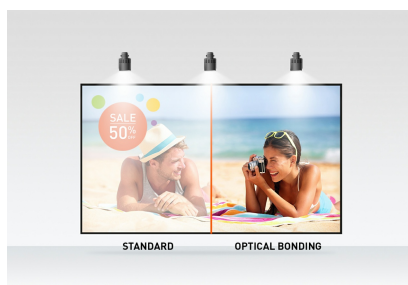

**Monitor touchscreen open frame da 23.8'' con tecnologia legame ottico PCAP da 10 punti tattili, pannello IPS, design frontale edge-to-edge, rivestimento anti-impronta e alloggiamento in metallo**

Grazie alla tecnologia pannello IPS, questo monitor open frame con risoluzione Full-HD (1920x1080) offre un'eccezionale riproduzione dei colori e ampi angoli di visione. Dotato di una tecnologia tattile Optical Bonded PCAP a 10 punti tattili, il ProLite TF2438MSC-B1 offre una risposta tattile precisa e una riduzione dei riflessi della luce per garantire una riproduzione delle immagini migliore e ad un piu' alto contrasto. Inoltre, il display è ulteriormente protetto dall'umidità e dalla potenziale formazione di muffe. Il robusto alloggiamento in metallo e l'elegante vetro 7H edge-to-edge con rivestimento anti-impronta rendono il monitor particolarmente adatto all'integrazione in ambienti difficili. Inoltre, il monitor è conforme alla classe di protezione IPX1 ed è quindi impermeabile per un certo periodo di tempo anche in caso di caduta verticale di acqua. Inoltre, il monitor è dotato di due altoparlanti da 2W e di ingressi HDMI e DisplayPort per molteplici opzioni di connessione. Il ProLite TF2438MSC-B1 è la soluzione ideale per i sistemi kiosk, le installazioni di digital signage, la vendita al dettaglio e le presentazioni interattive.