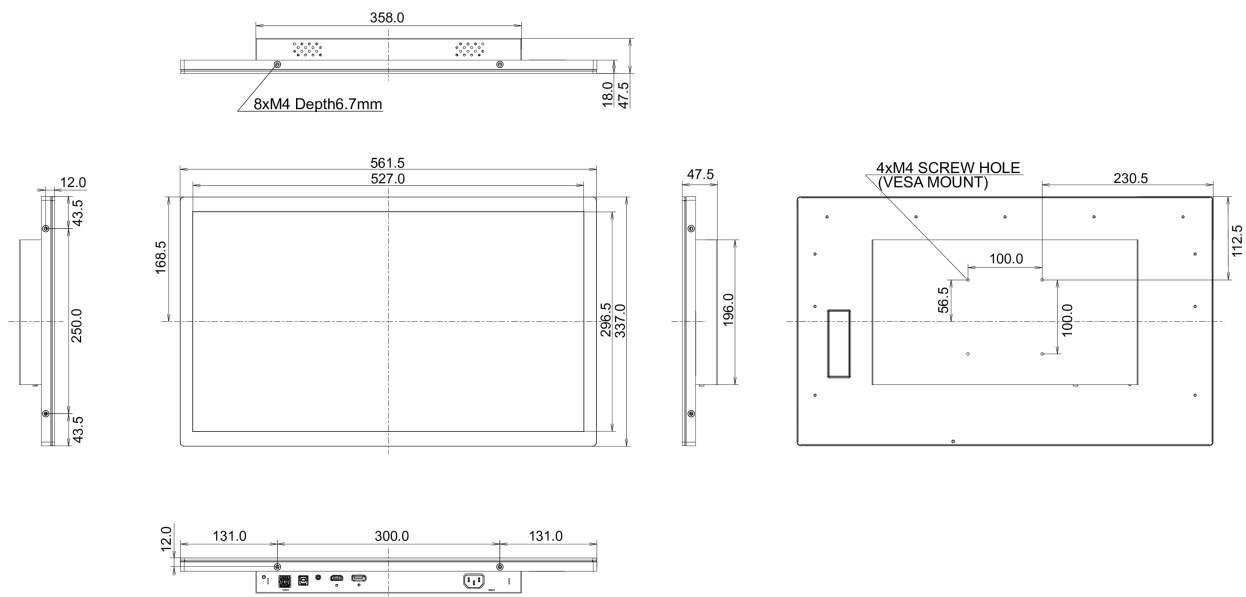

## 01 CARATTERISTICHE DISPLAY

Design	Edge to edge glass, Open Frame
Diagonale	23.8", 60.5cm
Pannello	IPS
Risoluzione nativa	1920 x 1080 (2.1 megapixel Full HD)
Format	16:9
Luminosità	600 cd/m <sup>2</sup>
Luminosità	525 cd/m <sup>2</sup> con touch
Trasmissione luce	87%
Contrasto statico	1000:1
Tempo di risposta (GTG)	5ms
Angolo di visione	orizzontale/verticale: 178°/178°, sinistra/destra 89°/89°, alto/giù: 89°/89°
Supporta colore	16.7mln
Siincronizzazione orizzontale	30 - 83kHz
Angolo di visione L x H	527 x 296.5mm, 20.7 x 11.7"
Spessore cornice (laterale,sopra, sotto)	17.25mm, 20.3mm, 20.3mm
Pixel pitch	0.275mm
cornice colore e finitura	nero, opaca

## 10 DIMENSIONI / PESO

<b>Prodotti dimensioni L x H x P</b>	561.5 x 337 x 47.5mm
<b>Box dimensioni L x H x P</b>	635 x 409 x 115mm
<b>Peso (netto)</b>	6.5kg
<b>Peso (lordo)</b>	8.1kg
<b>EAN code</b>	4948570121113