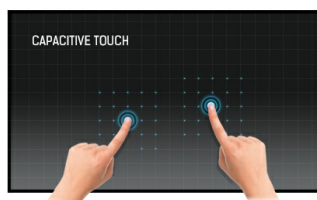

## 21.5" interaktivní dotykový panel PCAP s rozlišením Full HD, operačním systémem Android a skleněným designem od okraje k okraji

Interaktivní dotykový panel ProLite TW2223AS-B1 s elegantním skleněným designem od okraje k okraji je dokonalou volbou pro prostředí s vysokou mírou využití. Tento monitor může pracovat v orientaci na šířku, na výšku i čelem vzhůru při nepřetržitém provozu. Díky předinstalovanému operačnímu systému Android 12 je možné monitor snadno přizpůsobit instalací aplikací přímo do něj. V kombinaci s 16GB úložištěm, připojením Wi-Fi, konektory LAN (RJ45) a Bluetooth je tak monitor vhodný zejména pro pokladní systémy nebo informační místa v maloobchodních prodejnách, která slouží k informování zákazníků o vašich produktech, a také pro prakticky neomezené aplikace v chytré domácnosti.

### Dotyková technologie – kapacitní

Tato technologie využívá elektrickou vodivost. Tento povrch garantuje nejen dokonalou kvalitu obrazu, ale také trvanlivost a odolnost vůči poškrábání. Navíc eventuální poškrábání povrchu nemá vliv na samotnou dotekovou funkci. Panel rovněž rozpozná dotek provedený prstem (také v latexové rukavici) rovněž tak speciálním stylusem.

## 01 CHARAKTERISTIKA OBRAZU

Design	Edge to edge glass
Úhlopříčka monitoru	21.5", 54.6cm
Panel	VA
Nativní rozlišení	1920 x 1080 (2 megapixel HD)
Formát obrazu	16:9
Jas	400 cd/m <sup>2</sup>
Jas	350 cd/m <sup>2</sup> kromě dotekového panelu
Propustnost světla	85%
Kontrast	3000:1 kromě dotekového panelu
Čas reakce (GTG)	18ms
Úhel sledování	horizontální/vertikální: 178°/178°, na parvo/na lefo: 89°/89°, nahoru/dolů: 89°/89°
Barevná podpora	16.7mln
Horizontalfrequenz	30. - 84.kHz
Arbeitsfläche H x B	478 x 269.5mm, 18.8 x 11.8"
Velikost bodů	0.248mm
Barva rámečku	černá, matná