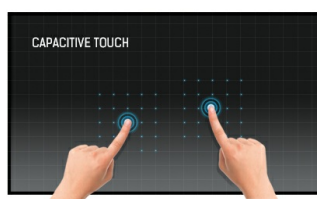

## 21,5" interaktywny panel dotykowy Full HD PCAP 10pt z systemem operacyjnym Android i szklaną konstrukcją od krawędzi do krawędzi

Interaktywny panel dotykowy ProLite TW2223AS-B1 z elegancją, szklaną konstrukcją od krawędzi do krawędzi jest idealnym wyborem dla środowisk, w których będzie intensywnie wykorzystywany. Monitor może pracować w orientacji poziomej, pionowej i skierowany do góry przez 24/7. Dzięki preinstalowanemu systemowi operacyjnemu Android 12, możliwe jest łatwe dostosowanie monitora do swoich potrzeb poprzez instalowanie aplikacji bezpośrednio na nim. W połączeniu z pamięcią masową 16 GB, połączeniem Wifi, złączami LAN (RJ45) i Bluetooth monitor szczególnie nadaje się do systemów POS lub punktów informacyjnych w sklepach detalicznych, a także do praktycznie nieograniczonych zastosowań inteligentnego domu.

### Technologia dotykowa - Pojemnościowa

Technologia ta wykorzystuje przewodnictwo elektryczne. Dotyk jest rejestrowany ponieważ w miejscu dotknięcia palcem szklanej powłoki pokrywającej ekran zmienia się pojemność elektryczna. Powłoka to gwarantuje nie tylko doskonałą jakość obrazu, ale też trwałość i odporność na zarysowania. Co więcej ewentualne zarysowania ekranu nie mają wpływu na działanie funkcji dotykowej. Panel rozpoznaje dotyk wykonywany palcem (także w rękawiczce lateksowej) lub specjalnym rysikiem.

## 01 OBRAZ

Wygląd	Edge to edge glass
Przekątna	21.5", 54.6cm
Panel	VA
Rozdzielczość fizyczna	1920 x 1080 (2 megapixel HD)
Format obrazu	16:9
Jasność	400 cd/m <sup>2</sup>
Jasność	350 cd/m <sup>2</sup> z panelem dotykowym
Przepuszczalność światła	85%
Kontrast statyczny	3000:1 z panelem dotykowym
Czas reakcji (GTG)	18ms
Kąty widzenia	poziomo/pionowo: 178°/178°, prawo/lewo: 89°/89°, góra/dół: 89°/89°
Kolory	16.7mln
Synchronizacja pozioma	30. - 84.kHz
Powierzchnia robocza szer. x wys.	478 x 269.5mm, 18.8 x 11.8"
Plamka	0.248mm
Obudowa	czarna, matowa