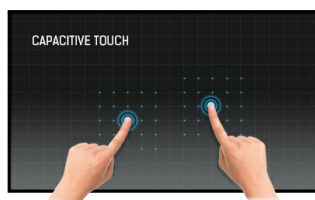

21.5" Full HD PCAP 10pt interactive Touch Panel PC with Android OS and edge-to-edge glass design

The ProLite TW2223AS-B1 interactive Touchpanel-PC with an elegant edge-to-edge glass design is a perfect choice for high-use environments. This monitor can operate in landscape, portrait and face-up orientation in 24/7 operating time. Thanks to the pre-installed Android 12 operating system, it is possible to easily customize the monitor by installing applications directly to it. In combination with the 16GB storage, Wi-Fi connection, LAN (RJ45) and Bluetooth connectors, it makes the monitor especially suited for POS systems or information points in retail shops to educate customers about your products, as well as virtually limitless smart home applications.

Touch tehnologija - Kapacitivna

Ova tehnologija koristi senzornu mrežu mikro finih žica integrisanih u staklo koje pokriva ekran. Dodir se prepoznaje jer se električne karakteristike mreže senzora menjaju kada se ljudski prst stavi na staklo. Zahvaljujući prekrivanju staklom ova je tehnologija vrlo izdržljiva, a funkcija dodira ostaje netaknuta čak i ako se staklo ogrebe. Nudi savršene performanse slike i radiče sa ljudskim prstom (takođe i u rukavicama od lateksa) i olovkom.

Android OS

Zahvaljujući Android operativnom sistemu, ekran možete lako prilagoditi svojim potrebama instaliranjem aplikacija direktno na njega.

01 KARAKTERISTIKE EKRANA

Dizajn	Staklo od ivice do ivice
Dijagonala	21.5", 54.6cm
Panel	VA
Osnovna rezolucija	1920 x 1080 (2 megapiksela HD)
Format ekrana	16:9
Osvetljenje	400 cd/m ²
Osvetljenje	350 cd/m ² sa dodirom
Propusnost svetla	85%
Statički kontrast	3000:1 sa dodirom
Vreme odziva (GTG)	18ms
Zona gledanja	horizontalno/vertikalno: 178°/178°, desno/levo: 89°/89°, gore/dole: 89°/89°
Podržane boje	16.7mln
Horizontalna sinhronizacija	30. - 84.KHz
Vidljiva površina Š x V	478 x 269.5mm, 18.8 x 11.8"
Razmak piksela	0.248mm
Boja okvra	crna, mat