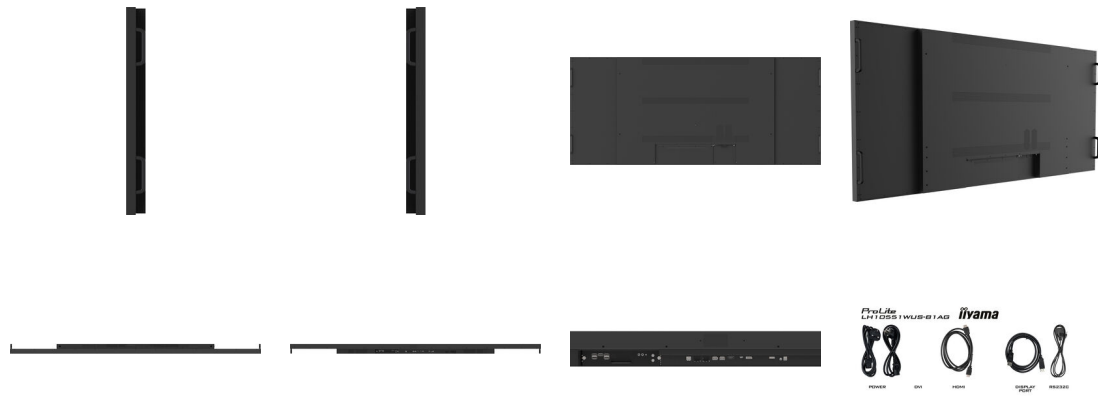

Alle Warenzeichen sind eingetragene Handelsmarken. Irrtum und Änderungen in den Spezifikationen vorbehalten. Alle LCD's erfüllen die ISO-9241-307:2008 Pixelfehlerklasse. © IYAMA CORPORATION. ALL RIGHTS RESERVED