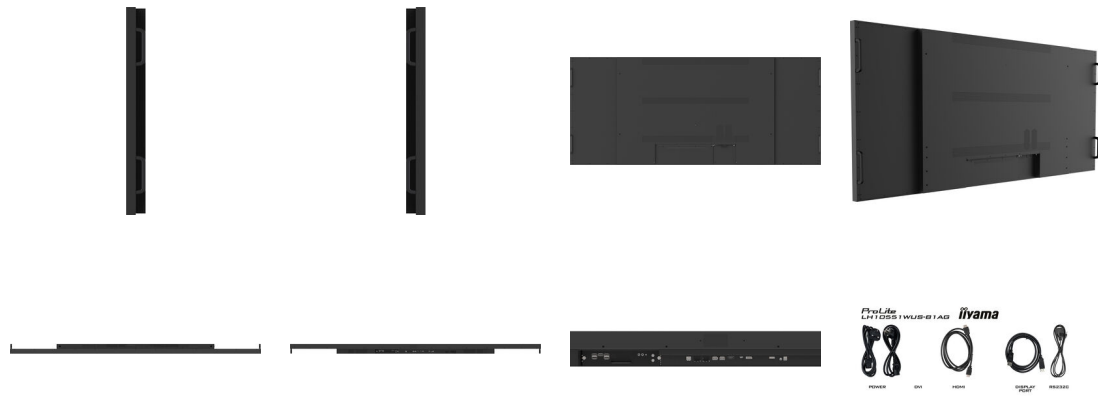

09 DIMENSIONES / PESO

Producto 2487.4 x 1070.6 x 99.1mm

**dimensiones W x H x
D**

Dimensiones de la caja (ancho x alto x fondo)	2683 x 1407 x 339mm
Peso (sin caja)	60.14kg
Peso (con caja)	88.7kg
Código EAN	4948570121977