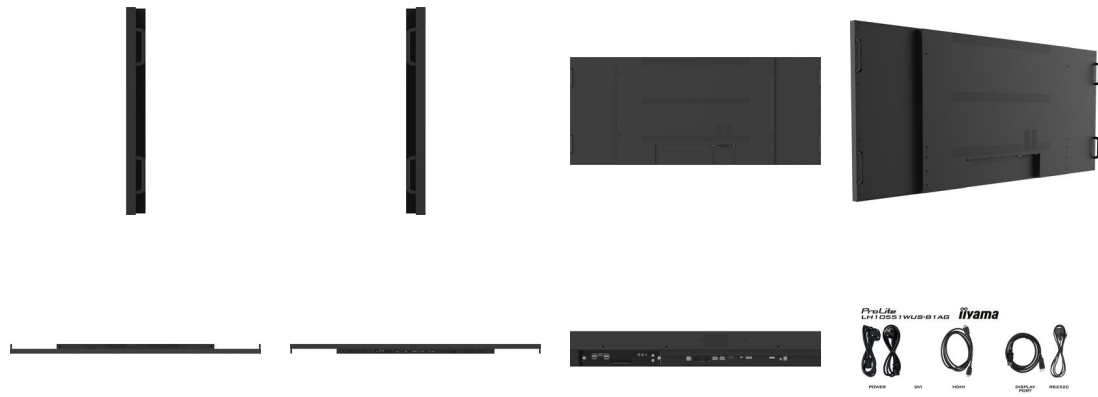

## 09 MÉRETEK / SÚLY

<b>Termék méretei Sz x H x M</b>	2487.4 x 1070.6 x 99.1mm
<b>Doboz méretei Sz x H x M</b>	2683 x 1407 x 339mm

Súly (doboz nélkül) 60.14kg

Súly (dobozzal) 88.7kg

EAN kód 4948570121977

All trademarks and registered trademarks acknowledged. E & O E. Specification subject to change without notice. All LCD's comply with ISO-9241-307:2008 in connection with pixel defects. © IYAMA CORPORATION. ALL RIGHTS RESERVED