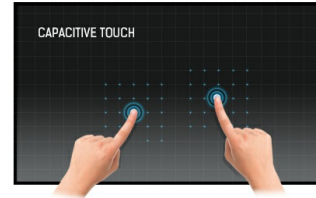

Емкостная сенсорная технология

Эта технология базируется на использовании сенсорной сетки из тончайших проводников, наклеенных на стеклянную поверхность панели. Прикосновение распознается по изменению электрических характеристик сенсорной сетки, когда пользователь касается пальцем стекла. Благодаря использованию стеклянной поверхности, такие дисплеи отличаются повышенной износостойкостью: даже царапины на экране не оказывают заметного влияния на его сенсорную функциональность. Технология обеспечивает отличное качество изображения и допускает управление не только с помощью пальцев (также в тонких резиновых перчатках), но и магнитной авторучкой.