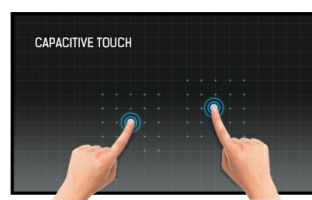

Dotyková technologie – kapacitní

Tato technologie využívá elektrickou vodivost. Tento povrch garantuje nejen dokonalou kvalitu obrazu, ale také trvanlivost a odolnost vůči poškrábání. Navíc eventuální poškrábání povrchu nemá vliv na samotnou dotekovou funkci. Panel rovněž rozpozná dotek provedený prstem (také v latexové rukavici) rovněž tak speciálním stylusem.