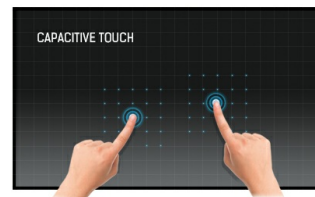

Touch technology - Capacitive

Deze technologie functioneert met een glasplaat voorzien van een sensor-matrix. Het geheel is geïntegreerd in het LCD-panel. Een aanraking wordt waargenomen doordat uw vinger (met of zonder handschoen) een minuscuul elektrisch signaal afgeeft aan deze sensor-matrix als u het glas aanraakt. Deze extra glaslaag maakt deze techniek uiterst duurzaam en betrouwbaar. Het systeem blijft zelfs werken als het glas is ingekrast. Het biedt ultieme beeldkwaliteit en wordt aangestuurd door een vinger (ook in latex handschoenen) of een speciale stylus.