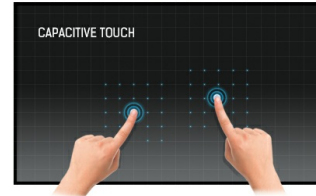

Емкостная сенсорная технология

Эта технология базируется на использовании сенсорной сетки из тончайших проводников, наклеенных на стеклянную поверхность панели. Прикосновение распознается по изменению электрических характеристик сенсорной сетки, когда пользователь касается пальцем стекла. Благодаря использованию стеклянной поверхности, такие дисплеи отличаются повышенной износостойкостью: даже царапины на экране не оказывают заметного влияния на его сенсорную функциональность. Технология обеспечивает отличное качество изображения и допускает управление не только с помощью пальцев (также в тонких резиновых перчатках), но и магнитной авторучкой.