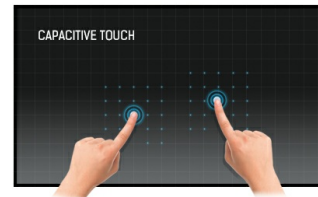

Dokunmatik teknolojisi - Kapasitif (PCAP)

Bu teknoloji, ekranı kaplayan cama entegre edilmiş mikro ince tellerden oluşan bir sensör ızgarası kullanır. İnsan parmağı camın üzerine yerleştirildiğinde sensör ızgarasının elektriksel özellikleri değişir, dokunma algılanır. Cam kaplama sayesinde bu teknoloji son derece dayanıklıdır ve cam çizilse bile dokunma işlevi etkilenmez. Mükemmel görüntü performansı sunar ve insan parmağıyla (ayrıca lateks eldivenli) ve stylus kalemle çalışır.