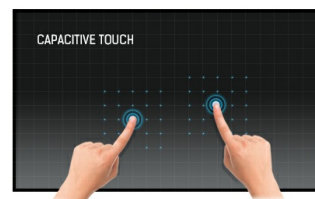

Ecran tactile interactif 23.8" Full HD In-cell PCAP 10pt sous Android OS avec la dalle IPS et revêtement antireflet

L'écran tactile interactif TW2424AS-W1 est un choix parfait pour les environnements à forte utilisation. L'écran IPS, intégré dans un cadre fin et élégant, offre à la fois d'excellentes performances en termes de couleurs avec des angles de vision larges et des images nettement plus nettes. La technologie tactile In-cell 10tp PCAP garantit une expérience tactile fluide et naturelle. Ce moniteur peut fonctionner en orientation paysage, portrait et face vers le haut, 24 / 7. Grâce au système d'exploitation Android 12 préinstallé, il est possible de personnaliser facilement le moniteur en y installant directement des applications. Associé à un espace de stockage de 32Go, à une connexion Wi-Fi, à un réseau local (RJ45) et à des connecteurs Bluetooth, ce moniteur est particulièrement adapté aux systèmes de point de vente ou aux points d'information dans les magasins de détail pour informer les clients sur vos produits, ainsi qu'à des applications domestiques intelligentes virtuellement illimitées.

Touch technology - capacitive projetée

Cette technologie utilise un capteur avec des fils de tension micro-fins intégrés dans la vitre qui recouvre le moniteur. Le toucher est détecté grâce aux caractéristiques électriques du capteur et varie donc lorsque le doigt de l'utilisateur est déplacé sur la vitre. Grâce à cette vitre de protection, cette technologie a une longue durée de vie, et la fonction tactile n'est pas altérée même en cas de rayures, par exemple. Cela permet une image aux performances et qualités parfaite et cela permet également une utilisation avec un doigt, directement, (également des gants en latex) et un pointeur magnétique.