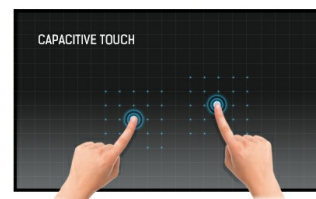

Touch technology - Capacitive

Deze technologie functioneert met een glasplaat voorzien van een sensor-matrix. Het geheel is geïntegreerd in het LCD-panel. Een aanraking wordt waargenomen doordat uw vinger (met of zonder handschoen) een minuscuul elektrisch signaal afgeeft aan deze sensor-matrix als u het glas aanraakt. Deze extra glaslaag maakt deze techniek uiterst duurzaam en betrouwbaar. Het systeem blijft zelfs werken als het glas is ingekrast. Het biedt ultieme beeldkwaliteit en wordt aangestuurd door een vinger (ook in latex handschoenen) of een speciale stylus.