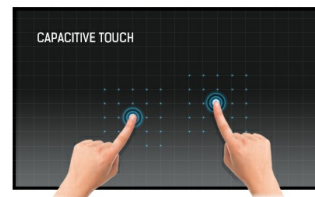

**Ecran tactile interactif 23.8" Full HD In-cell PCAP 10pt sous Android OS avec la dalle IPS et revêtement antireflet**

L'écran tactile interactif TW2424AS-W1 est un choix parfait pour les environnements à forte utilisation. L'écran IPS, intégré dans un cadre fin et élégant, offre à la fois d'excellentes performances en termes de couleurs avec des angles de vision larges et des images nettement plus nettes. La technologie tactile In-cell 10tp PCAP garantit une expérience tactile fluide et naturelle. Ce moniteur peut fonctionner en orientation paysage, portrait et face vers le haut, 24 / 7. Grâce au système d'exploitation Android 12 préinstallé, il est possible de personnaliser facilement le moniteur en y installant directement des applications. Associé à un espace de stockage de 32Go, à une connexion Wi-Fi, à un réseau local (RJ45) et à des connecteurs Bluetooth, ce moniteur est particulièrement adapté aux systèmes de point de vente ou aux points d'information dans les magasins de détail pour informer les clients sur vos produits, ainsi qu'à des applications domestiques intelligentes virtuellement illimitées.

Touch technology - capacitive projetée

Cette technologie utilise un capteur avec des fils de tension micro-fins intégrés dans la vitre qui recouvre le moniteur. Le toucher est détecté grâce aux caractéristiques électriques du capteur et varie donc lorsque le doigt de l'utilisateur est déplacé sur la vitre. Grâce à cette vitre de protection, cette technologie a une longue durée de vie, et la fonction tactile n'est pas altérée même en cas de rayures, par exemple. Cela permet une image aux performances et qualités parfaite et cela permet également une utilisation avec un doigt, directement, (également des gants en latex) et un pointeur magnétique.