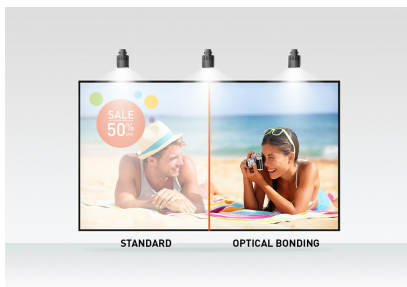

Optical bonded PCAP

De Optical Bonded Projective Capacitive (PCAP) Touch-technologie verkleint de luchtruimte tussen de Touch-laag en het scherm, waardoor de Touch-reactie nauwkeuriger wordt. Het verbetert ook de visuele kwaliteit door reflecties en verblinding te verminderen. Bovendien is het display beschermd tegen stof en mogelijke vochtontwikkeling.

IPS-technologie

IPS-schermen staan vooral bekend om hun brede kijkhoeken en natuurlijke, zeer nauwkeurige kleuren. Ze zijn bijzonder geschikt voor kleurkritische toepassingen.