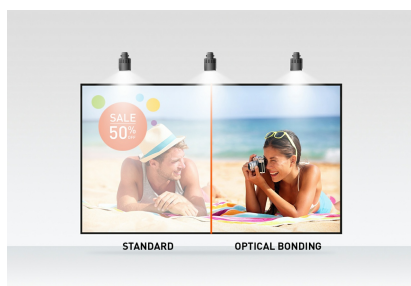

23.8-calowy, 10-punktowy monitor dotykowy PCAP Open Frame z technologią panelu IPS, szklaną konstrukcją od krawędzi do krawędzi, powłoką zapobiegającą pozostawianiu odcisków palców i metalową obudową

Monitor [ProLite TF2438MSC-B1](#) o rozdzielczości Full HD (1920x1080) z otwartą ramką i panelem IPS oferuje wyjątkowe kolory i szerokie kąty widzenia. 10-punktowa technologia dotykowa Optical Bonded Projective Capacitive (PCAP) zapewnia płynną i dokładną reakcję na dotyk oraz mniejsze odbicie światła, a dodatkowo wyświetlacz jest chroniony przed wilgocią jej potencjalnym rozwojem. Solidna metalowa obudowa i odporne na zarysowania szkło 7H z powłoką zapobiegającą pozostawianiu odcisków palców sprawiają, że monitor jest szczególnie dopasowany do integracji w wymagających środowiskach. Monitor spełnia również normę ochrony IPX1, dzięki czemu jest odporny na kapiącą na niego przez wodę.

Elastyczna podstawa może być ustawiona pod różnymi kątami, zapewniając wygodę i ergonomię użytkownika, a zintegrowany system zarządzania kablami ukrywa wszystkie kable i przewody elektryczne, zapewniając schludne i wolne od kabli miejsce pracy. ProLite T2438MSC-B1 może być używany w orientacji poziomej, pionowej i skierowany do góry. Idealne rozwiązanie do interaktywnego oznakowania, sprzedaży detalicznej, punktów sprzedaży i interaktywnych prezentacji.