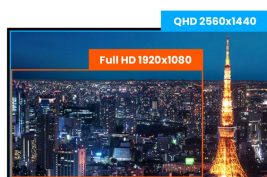

Écran 27" QHD IPS avec hub USB et taux de rafraîchissement de 100Hz

Le ProLite XU2792QSU offre une résolution QHD (2560 x 1440) et est parfait pour les configurations multi-moniteurs. La dalle IPS offre une reproduction précise et cohérente des couleurs avec de larges angles de vision. Le taux de rafraîchissement de 100Hz et la fonction AdaptiveSync améliorent instantanément la fluidité de l'image. Les valeurs élevées de contraste et de luminosité permettent au moniteur d'offrir d'excellentes performances pour la conception photographique et web. Équipé de haut-parleurs, d'un hub USB 3.2 à 2 ports, d'une prise casque, de connexions HDMI et DisplayPort, d'une fonction de réduction de la lumière bleue afin de réduire la fatigue oculaire pour un confort d'utilisation optimal, ce moniteur 27" est un excellent choix pour les configurations multi-moniteurs et les applications bureautiques.

Disponible aussi avec un pied réglable en hauteur : [ProLite_XUB2792QSU-B6 \(2560x1440\)](#), [ProLite_XUB2792HSU-B6 \(1920x1080\)](#) et [ProLite_XUB2792UHSU-B6 \(3840x2160\)](#).

QHD

Avec une QHD résolution de 2560 x 1440 points, votre moniteur LCD est prêt pour afficher tous types d'images Haute Définition. Ceci signifie que vous avez une plus grande surface visible (environ 77 % de plus) par rapport à un moniteur à la FHD définition de 1920 x 1080 points.

Design	3 côtés sans bordure
Diagonale	27", 68.5cm
Matrice	IPS LED, finition mate
Résolution native	2560 x 1440 @100Hz (3.7 megapixel QHD)
Le ratio d'aspect	16:9
Luminosité	250 cd/m ²
Contraste	1300:1
Contraste dynamique	80M:1
Temps de réponse (MPRT)	0.4ms
Angle de vision	horizontal/vertical: 178°/178°, droit/gauche: 89°/89°, en avant/en arrière: 89°/89°
Couleurs supportées	16.7mIn (sRGB: 99%, NTSC 72%)
Fréquence horizontale	30 - 147kHz
Surface de travail H x L	596.7 x 335.7mm, 23.5 x 13.2"
Taille du pixel	0.233mm
Couleur	mate, noir