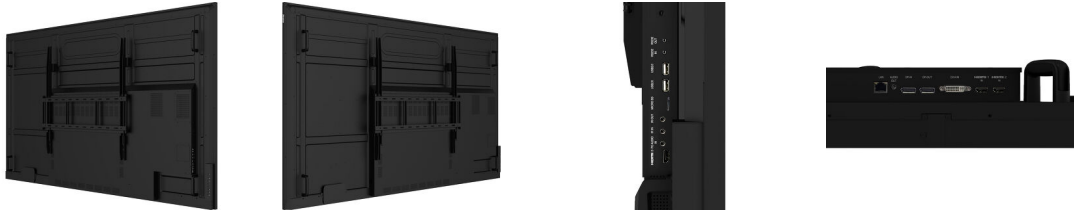

All trademarks and registered trademarks acknowledged. E & O E. Specification subject to change without notice. All LCD's comply with ISO-9241-307:2008 in connection with pixel defects. © **IYAMA CORPORATION. ALL RIGHTS RESERVED**