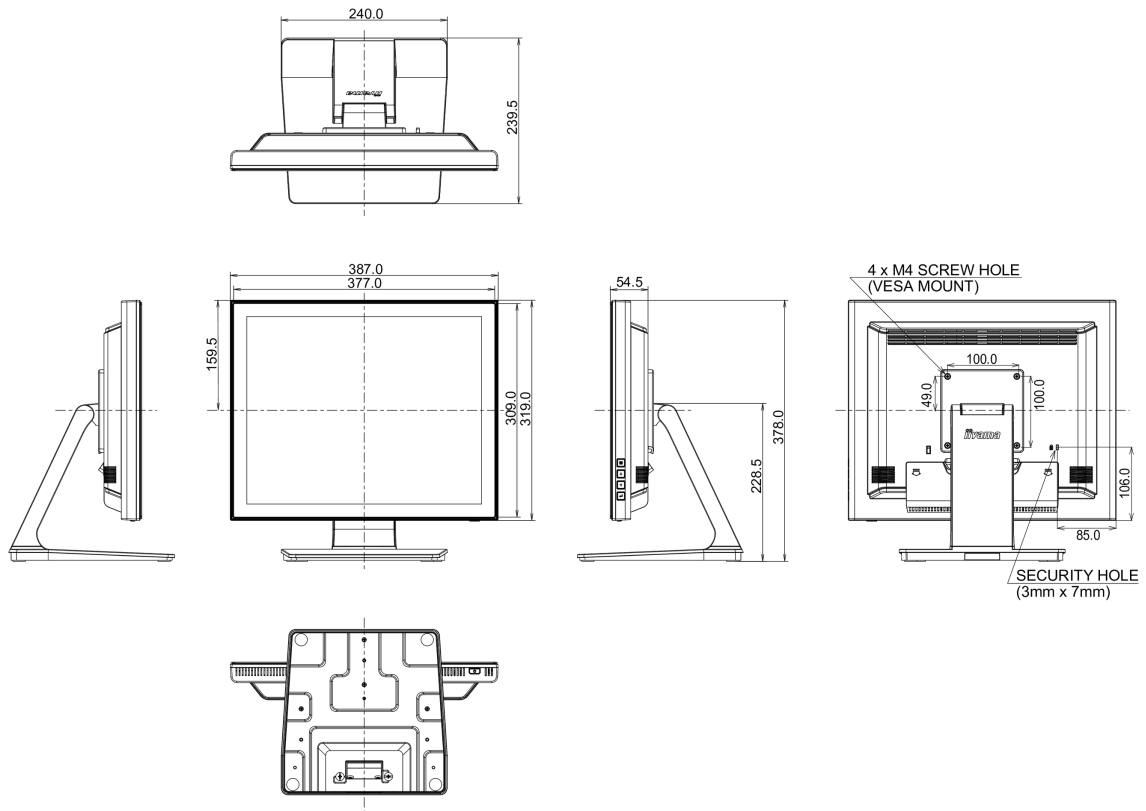

## 10 AFMETINGEN / GEWICHT

<b>Product afmetingen B x H x D</b>	387 x 378 x 240mm
<b>Gewicht (zonder doos)</b>	4.9kg
<b>EAN code</b>	4948570122158

*Alle handelsmerken zijn geregistreerd. Gegevens onder voorbehoud van zetfouten. Specificaties kunnen vooraf en zonder opgave van reden gewijzigd worden. Alle LCD-panels vallen onder ISO-9241-307:2008 inzake pixelfouten.*