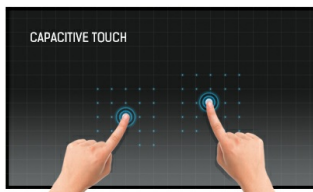

17palcový vícedotykový monitor s 10 dotykovými body a antireflexní vrstvou

17" vícedotyková obrazovka ProLite T1732MSC-B1SAG je založena na projekční kapacitní technologii, která díky skleněnému překryvu obrazovky zaručuje vysokou odolnost, odolnost proti poškrábání a dokonalý obraz. Povrchová úprava proti odleskům pomáhá předcházet problémům s odlesky a vnějšími zdroji světla, které ovlivňují reprodukci barev, kontrast a ostrost. Dotyková funkce zůstává neovlivněna, i když je sklo poškrábané. Pevná a stabilní základna podporuje dotykovou obrazovku pomocí nastavitelného stojanu, který nabízí úhly polohování v plném rozsahu 90 stupňů. Tlačítka nabídky jsou umístěna na boční straně obrazovky, kterou lze uzamknout, aby se zabránilo manipulaci, a obsahuje praktickou funkci deaktivace dotykové obrazovky pro čištění. Skleněný design od okraje k okraji navíc vytváří poutavý povrch s vysokou propustností světla zaručující dokonalou čistotu obrazu a zářivé barvy.

Dotyková technologie – kapacitní

Tato technologie využívá elektrickou vodivost. Tento povrch garantuje nejen dokonalou kvalitu obrazu, ale také trvanlivost a odolnost vůči poškrábání. Navíc eventuální poškrábání povrchu nemá vliv na samotnou dotekovou funkci. Panel rovněž rozpozná dotek provedený prstem (také v latexové rukavici) rovněž tak speciálním stylusem.

01 CHARAKTERISTIKA OBRAZU

Design	Edge to edge glass
Úhlopříčka monitoru	17", 43cm
Panel	TN LED, AG potažené sklo
Nativní rozlišení	1280 x 1024 (1.3 megapixel)
Formát obrazu	5:4
Jas	250 cd/m ²
Jas	215 cd/m ² kromě dotekového panelu
Propustnost světla	85%
Kontrast	1000:1 kromě dotekového panelu
Čas reakce (BTB)	5ms
Úhel sledování	horizontální/vertikální: 170°/160°, na parvo/na levo: 85°/85°, nahoru/dolů: 80°/80°
Barevná podpora	16.7mln
Horizontalfrequenz	31 - 80kHz
Arbeitsfläche H x B	338 x 270.5mm, 13.3 x 10.6"
Velikost bodů	0.264mm
Barva rámečku	černá, matná