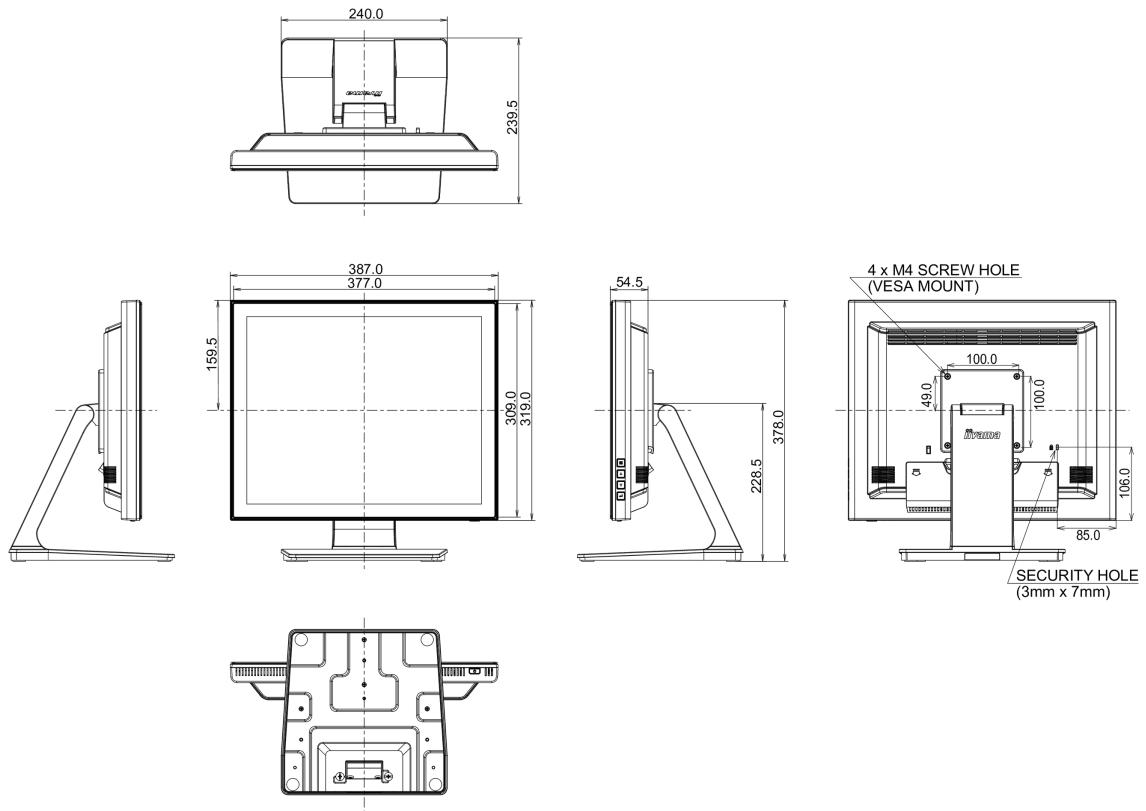

Energetická třída (Regulation (EU) 2017/1369) E

REACH SVHC nad 0.1% olova

10 ROZMĚRY / HMOTNOST

Rozměry výrobku Š x V x D 387 x 378 x 240mm

Váha (bez balení) 4.9kg

EAN code 4948570122158

Všechny ochranné známky jsou registrovány a chráněny. Vyhrazené právo na změny. Veškeré ploché panely LCD splňují normu ISO-9241-307:2008 v oblasti počtu vadných pixelů.