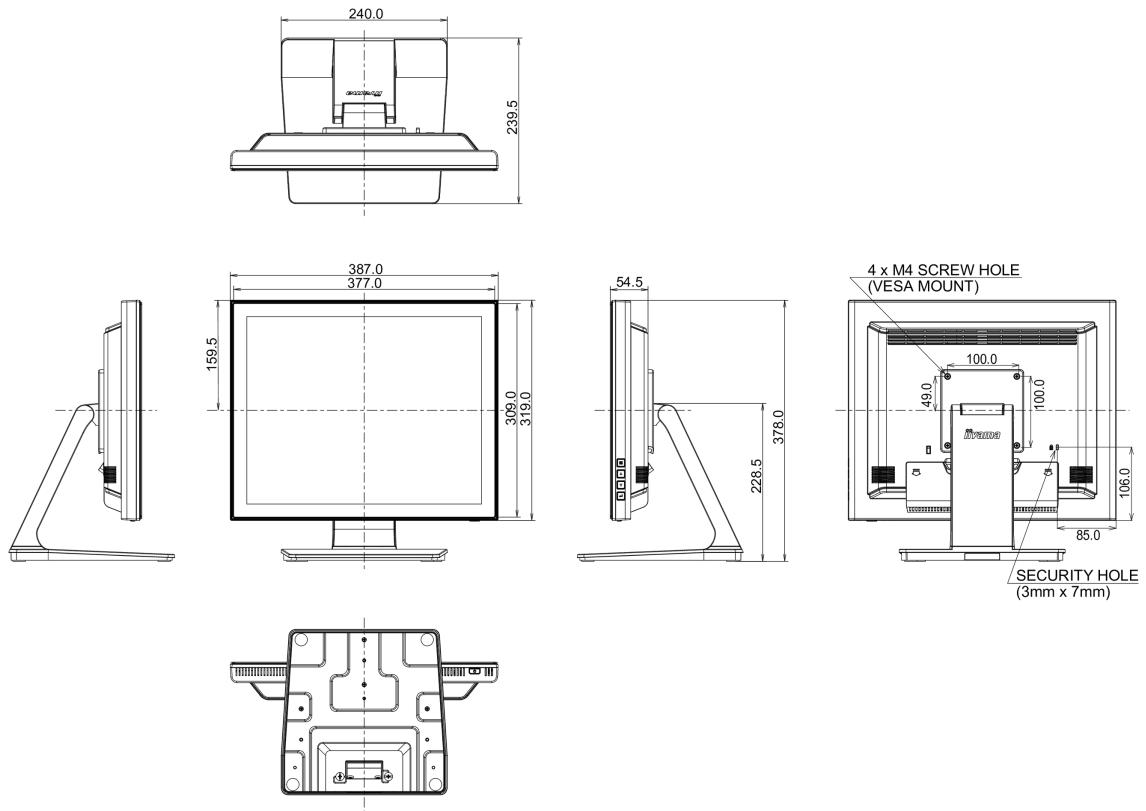

10 AFMETINGEN / GEWICHT

Product afmetingen B x H x D	387 x 378 x 240mm
Gewicht (zonder doos)	4.9kg
EAN code	4948570122158

Alle handelsmerken zijn geregistreerd. Gegevens onder voorbehoud van zetfouten. Specificaties kunnen vooraf en zonder opgaa van reden gewijzigd worden. Alle LCD-panels vallen onder ISO-9241-307:2008 inzake pixelfouten.