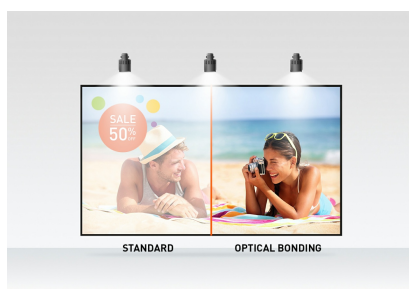

27” Optical Bonded PCAP 10pt touchscreen monitor with IPS panel technology, edge-to-edge glass design, anti-fingerprint coating and a flexible stand

The ProLite T2755MSC with its Full HD (1920x1080) resolution and with IPS panel technology offers exceptional colors and wide viewing angles. The Optical Bonded Projective Capacitive (PCAP) 10-point touch technology ensures a seamless and accurate touch response and a lower light reflection, in addition, the display is protected against humidity and potential moisture development. A special Nano coating ensures a smoother touch and less resistance in the swipe. It makes the screen less static and susceptible to dirt, dust and fingerprints. Its flexible stand can be positioned at several angles creating a comfortable and ergonomic user experience. A perfect choice for a vast array of applications.

01 KIJELZŐ JELLEMZŐI

Dizájn	Szétől szelig érő üveg
Átló	27", 68.6cm
Panel	IPS
Natív felbontás	1920 x 1080 @60Hz (2.1 megapixel Full HD)
Képarány	16:9
Fényerő	400 cd/m ²
Fényerősség	360 cd/m ² érintéssel
Fényáteresztés	90%
Statikus kontraszt	1000:1
Válaszidő (GTG)	5ms
Látótér	horizontális/vertikális: 178°/178°, jobb/bal: 89°/89°, fel/le: 89°/89°
Szín támogatás	16.2mln (6bit + Hi-FRC)
Horizontális szinkronizálás	30 - 83kHz
Látható terület Sz x M	597 x 336mm, 23.5 x 13.2"
Pixel magasság	0.311mm
Káva színe és felülete	fekete, matt