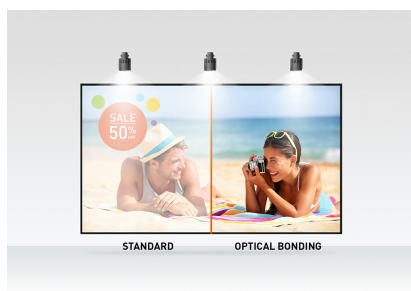

27-calowy monitor dotykowy Optical Bonded PCAP 10pt z technologią panelu IPS, szklaną konstrukcją od krawędzi do krawędzi i powłoką zapobiegającą pozostawianiu odcisków palców

ProLite T2752MSC-B1 z rozdzielczością Full HD (1920x1080) i technologią panelu IPS oferuje wyjątkowe kolory i szerokie kąty widzenia. 10-punktowa technologia dotykowa Optical Bonded Projective Capacitive (PCAP) zapewnia płynną i dokładną reakcję na dotyk oraz mniejsze odbicie światła, a ponadto wyświetlacz jest chroniony przed wilgocią i potencjalnym rozwojem wilgoci. Specjalna powłoka Nano zapewnia gładki dotyk i mniejszy opór podczas przesuwania. Dzięki temu ekran jest mniej statyczny i podatny na zabrudzenia, kurz i odciski palców. Doskonale wybór do szerokiej gamy zastosowań.

Dostępny także w kolorze białym : [ProLite T2752MSC-W1](#)

Technologia dotykowa - optical bonded PCAP

Technologia dotykowa Optical Bonded PCAP zmniejsza szczelinę powietrzną między warstwą dotykową a wyświetlaczem, dzięki czemu reakcja na dotyk jest dokładniejsza. Poprawia to również jakość wizualną poprzez redukcję odbić i odblasków. Ponadto wyświetlacz jest chroniony przed kurzem i potencjalnym rozwojem wilgoci.

Wygląd	Edge to edge glass
Przekątna	27", 68.6cm
Panel	IPS
Rozdzielczość fizyczna	1920 x 1080 @60Hz (2.1 megapixel Full HD)
Format obrazu	16:9
Jasność	400 cd/m ²
Jasność	360 cd/m ² z panelem dotykowym
Przepuszczalność światła	90%
Kontrast statyczny	1000:1
Czas reakcji (GTG)	5ms
Kąty widzenia	poziomo/pionowo: 178°/178°, prawo/lewo: 89°/89°, góra/dół: 89°/89°
Kolory	16.7mln 8bit
Synchronizacja pozioma	30 - 83kHz
Powierzchnia robocza szer. x wys.	598 x 336mm, 23.5 x 13.2"
Plamka	0.311mm
Obudowa	czarna, matowa