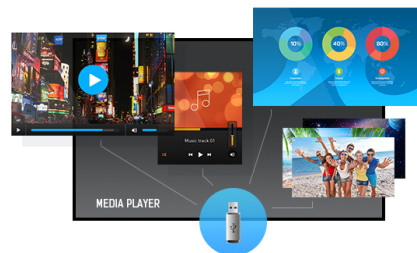

43“ Professioneel Digital Signage scherm met 4K UHD resolutie en 24/7 bedrijfstijd

De iiyama LE4341UHS is een professioneel digital signage-scherm met slim bezel dat 24/7 bedrijfstijd biedt in portrait en landscape oriëntatie.

Dit 500cd/m² hoge helderheid IPS paneel met 4K UHD-resolutie (3840x2160) zorgt voor uitzonderlijke kleur- en beeldprestaties. Met de ingebouwde mediaspeler kunt u uw favoriete muziek afspelen en de mooiste video's, foto's en afbeeldingen direct op het scherm laten zien.

Media player

Speel je favoriete muziek af en laat je mooiste video's, foto's en afbeeldingen direct op het scherm zien door middel van de ingebouwde mediaplayer vanaf een flashstation of het interne geheugen.

01 PANEEL EIGENSCHAPPEN

Design	Thin bezel
Beelddiagonaal	42.5", 108cm
Paneel	IPS, haze 1%
Resolutie	3840 x 2160 (8.3 megapixel 4K UHD)
Beeldverhouding	16:9
Paneel helderheid	500 cd/m ²
Statisch contrast	1200:1
Reactietijd (GTG)	8ms
Inkijkhoek	horizontaal/verticaal: 178°/178°, rechts/links: 89°/89°, naar boven/onderen: 89°/89°
Kleurondersteuning	1.07B 10bit (8bit + Hi-FRC) (NTSC 72%)
Horizontale frequentie	30 - 80kHz
Zichtbaar formaat	941.2 x 529.4mm, 37.1 x 20.8"
Bezel breedte (zijkanen, bovenkant, onderkant)	13.5mm, 14mm, 14mm
Pixel pitch	0.245mm
Kleur behuizing en afwerking	zwart, glans