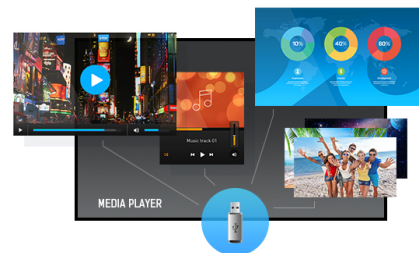

55“ Professioneel Digital Signage scherm met 4K UHD resolutie en 24/7 bedrijfstijd

De iiyama LH5541UHS is een professioneel digital signage-scherm met een slanke bezel dat 24/7 bedrijfstijd biedt in portrait en landscape oriëntatie.

Dit 500cd/m² hoge helderheid IPS paneel met 4K UHD-resolutie (3840x2160) zorgt voor uitzonderlijke kleur- en beeldprestaties. Met de ingebouwde mediaspeler kunt u uw favoriete muziek afspelen en de mooiste video's, foto's en afbeeldingen direct op het scherm laten zien.

Media player

Speel je favoriete muziek af en laat je mooiste video's, foto's en afbeeldingen direct op het scherm zien door middel van de ingebouwde mediaplayer vanaf een flashstation of het interne geheugen.

01 PANEEL EIGENSCHAPPEN

Design	Thin bezel
Beelddiagonaal	54.6", 139cm
Paneel	IPS, haze 1%
Resolutie	3840 x 2160 (8.3 megapixel 4K UHD)
Beeldverhouding	16:9
Paneel helderheid	500 cd/m ²
Statisch contrast	1200:1
Reactietijd (GTG)	8ms
Inkijkhoek	horizontaal/verticaal: 178°/178°, rechts/links: 89°/89°, naar boven/onderen: 89°/89°
Kleurondersteuning	1.07B 10bit (8bit + Hi-FRC) (NTSC 72%)
Horizontale frequentie	30 - 83kHz
Zichtbaar formaat	1209.6 x 680.4mm, 47.6 x 26.8"
Bezel breedte (zijkant, bovenkant, onderkant)	14mm, 14,5mm, 15mm
Pixel pitch	0.3155mm
Kleur behuizing en afwerking	zwart, glans