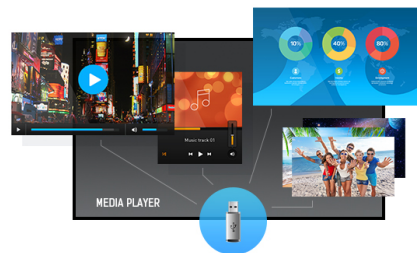

4K UHD rezolucija (3840x2160) pruža izuzetne performanse boja i slika. Pomoću ugrađenog medija plejera možete da puštate svoju omiljenu muziku i prikazujete svoje najlepše video zapise, fotografije i slike direktno na ekranu.

4K

UHD rezolucija (3840x2160), poznatija kao 4K, nudi gigantsko vidljivo područje sa 4 puta više informacija i radnim prostorom od Full HD ekrana. Zbog visokog DPI-ja (tačke po inču), prikazuje neverovatno oštre i jasne slike.

Media player

Reprodukujte svoju omiljenu muziku i pokažite svoje najlepše video snimke i fotografije direktno na ekranu sa USB flash diska ili interne memorije pomoću ugrađenog medija playera.

01 KARAKTERISTIKE EKRANA

Dizajn	Tanki okvir
Dijagonala	54.6", 139cm
Panel	IPS, haze 1%
Osnovna rezolucija	3840 x 2160 (8.3 megapixel 4K UHD)
Format ekrana	16:9
Osvetljenje	500 cd/m ²
Statički kontrast	1200:1
Vreme odziva (GTG)	8ms
Zona gledanja	horizontalno/vertikalno: 178°/178°, desno/levo: 89°/89°, gore/dole: 89°/89°
Podržane boje	1.07B 10bit (8bit + Hi-FRC) (NTSC 72%)
Horizontalna sinhronizacija	30 - 83KHz
Vidljiva površina Š x V	1209.6 x 680.4mm, 47.6 x 26.8"
Širina okvira (stranice, vrh, dno)	14mm, 14,.5mm, 15mm
Razmak piksela	0.3155mm
Boja okvra	crna, sjajna