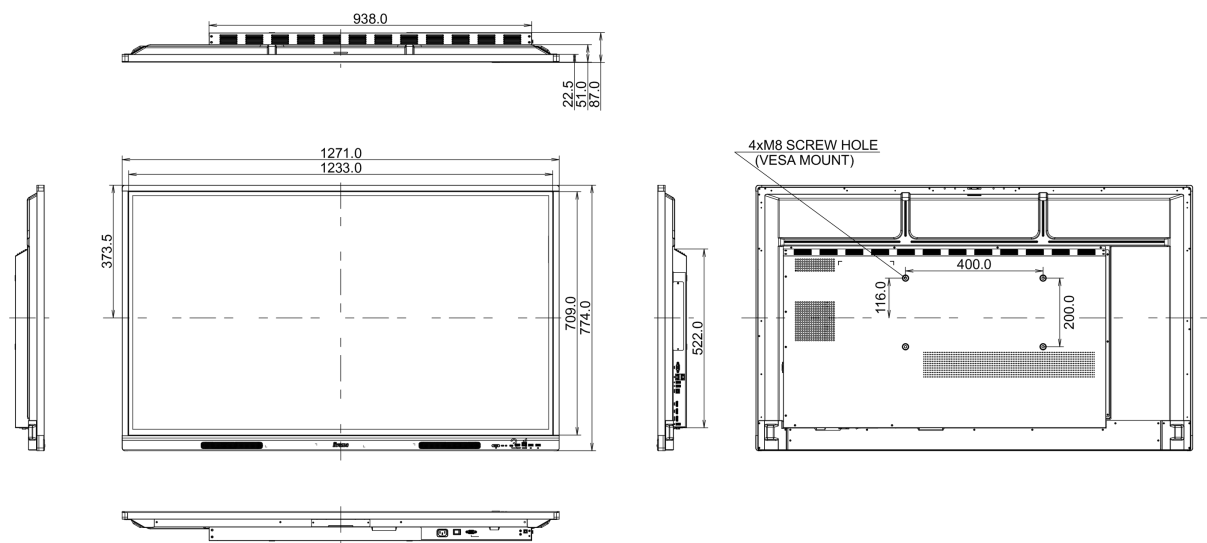

10 AFMETINGEN / GEWICHT

Product afmetingen B x H x D	1271 x 774 x 87mm
Doos afmetingen B x H x D	1401 x 859 x 220mm
Gewicht (zonder doos)	26.1kg
Gewicht (inclusief doos)	34.5kg
EAN code	4948570123681

Alle handelsmerken zijn geregistreerd. Gegevens onder voorbehoud van zelffouten. Specificaties kunnen vooraf en zonder opgave van reden gewijzigd worden. Alle LCD-panels vallen onder ISO-9241-307:2008 inzake pixelfouten.