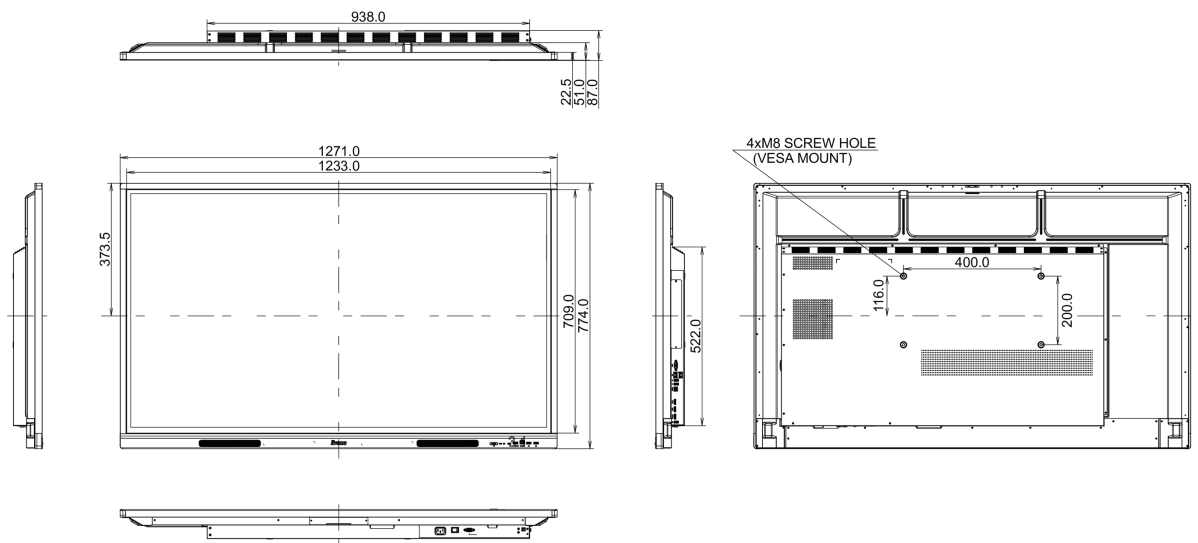

## 10 РАЗМЕР / ВЕС

Размер продукта Ш x В x Г	1271 x 774 x 87мм
Размер коробки Ш x В x Г	1401 x 859 x 220мм
Вес (без упаковки)	26.1кг
Вес (с упаковкой)	34.5кг
EAN код	4948570123681

Все товарные знаки и торговые марки являются собственностью их владельцев и они защищены. Ошибки и изменения допускаются. Спецификации могут быть изменены без уведомления. Все LCD мониторы соответствуют стандарту ISO-9241-307:2008 по политике битых пикселей.