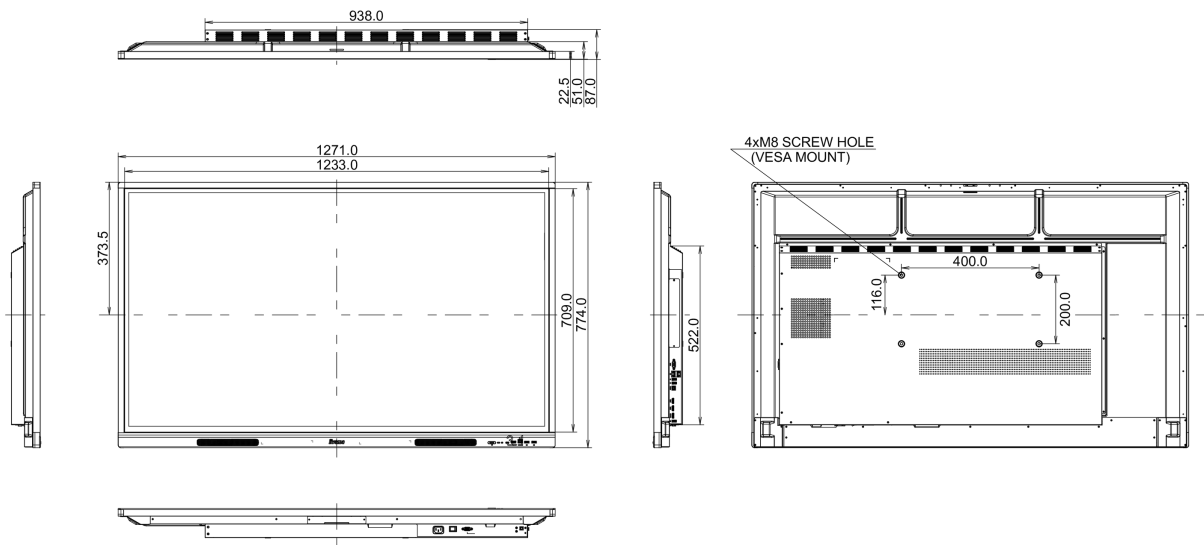

Unidad de fuente de alimentación

interno

Fuente de alimentación

AC AC - 100V, 240/V, 50Hz

Gestión de energía

111W typical, Modo en espera 0.5W, Modo apagado 0.3W

09 SOSTENIBILIDAD

Certificados

CB, CE, TÜV-Bauart, EAC, RoHS support, ErP, WEEE, REACH, EPA 8.0

REACH SVHC

por encima de 0.1% de plomo

10 DIMENSIONES / PESO

Producto dimensiones W x H x D

1271 x 774 x 87mm

Dimensiones de la caja (ancho x alto x fondo)

1401 x 859 x 220mm

Peso (sin caja)

26.1kg

Peso (con caja)

34.5kg

Código EAN

4948570123681

All trademarks and registered trademarks acknowledged. E & O E. Specification subject to change without notice. All LCD's comply with ISO-9241-307:2008 in connection with pixel defects.

© IYAMA CORPORATION. ALL RIGHTS RESERVED

05.12.2024 20:19:00