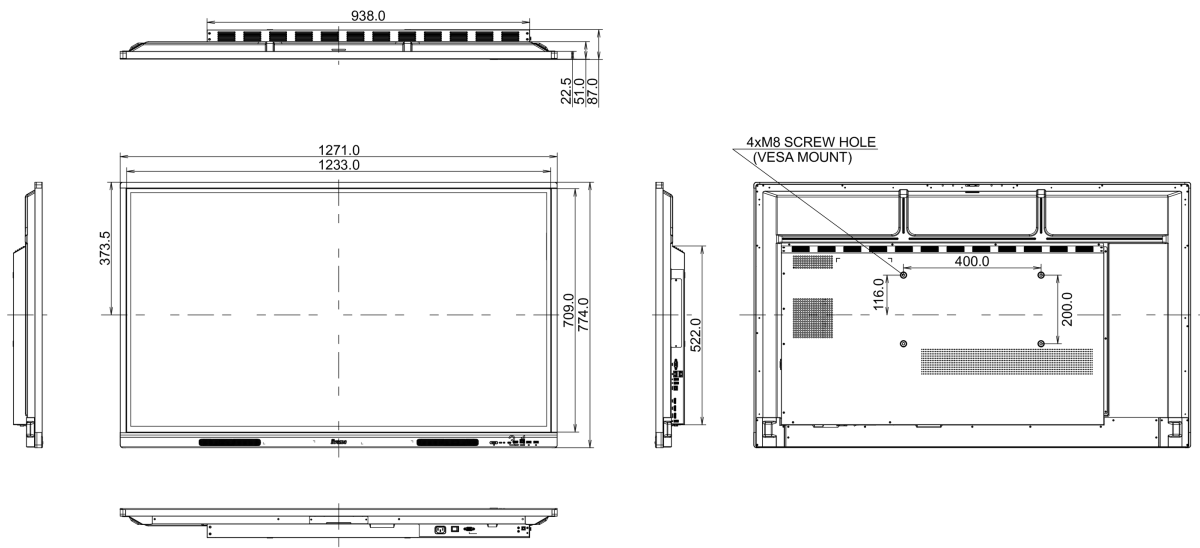

All trademarks and registered trademarks acknowledged. E & O E. Specification subject to change without notice. All LCD's comply with ISO-9241-307:2008 in connection with pixel defects.

© IYAMA CORPORATION. ALL RIGHTS RESERVED