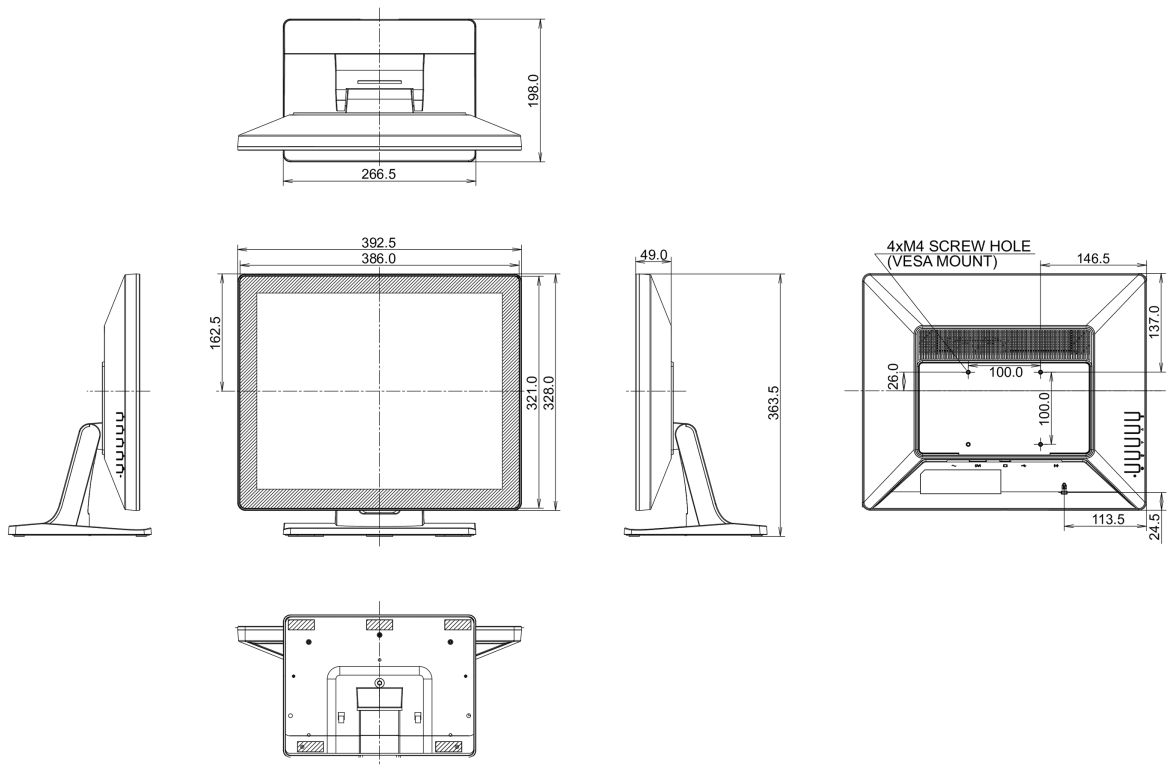

01 PANEEL EIGENSCHAPPEN

Design	Edge to edge glass
Beelddiagonaal	17", 43cm
Paneel	TN
Resolutie	1280 x 1024 (1.3 megapixel)
Beeldverhouding	5:4
Paneel helderheid	250 cd/m ²
Helderheid	230 cd/m ² met touch panel
Licht overdracht	85%
Statisch contrast	1000:1
Reactietijd (BTB)	5ms
Inkijkhoek	horizontaal/verticaal: 170°/160°, rechts/links: 85°/85°, naar boven/onderen: 80°/80°
Kleurondersteuning	16.7mln
Horizontale frequentie	31.4 - 80kHz
Zichtbaar formaat	338 x 270.5mm, 13.3 x 10.6"
Pixel pitch	0.264mm
Kleur behuizing en afwerking	zwart, mat

07 INBEGREPEN ACCESSOIRES

Kabels	Stroom, USB, HDMI
Handleiding	Quick guide handleiding, veiligheidsinstructies
Overige	stroom-adapter, mylar sheet (voor VESA mount)

08 POWER-MANAGEMENT

Voeding	extern
Stroomvoorziening	DC 12 V
Energieverbruik	20W typisch, 1.5W stand by, 0.3W uit modus

09 DUURZAAMHEID

Richtlijnen	CE, RoHS support, ErP, WEEE, cULus, REACH, UKCA
Energie efficiëntie klasse (Regulation (EU) 2017/1369)	E
REACH SVHC	meer dan 0.1%: Lood

10 AFMETINGEN / GEWICHT

Product afmetingen B x H x D	392.5 x 364 x 198mm
Doos afmetingen B x H x D	537 x 500 x 172mm
Gewicht (zonder doos)	4.4kg
Gewicht (inclusief doos)	5.8kg
EAN code	4948570120659