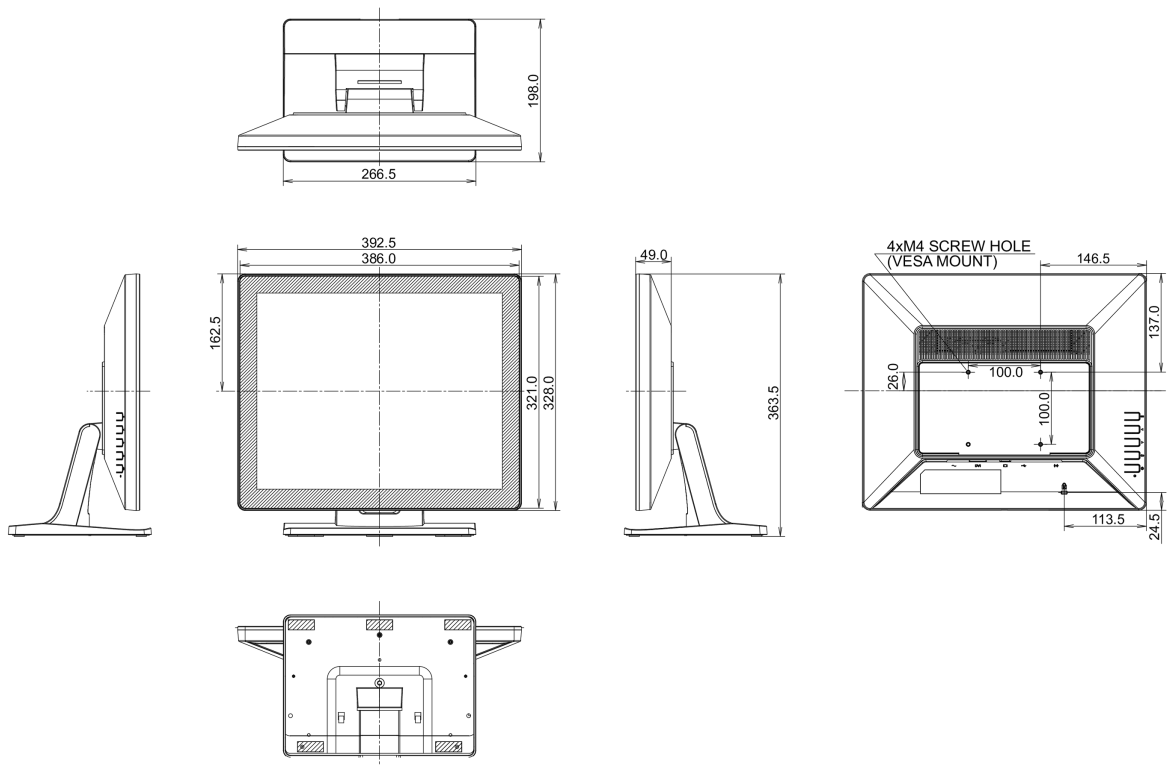

All trademarks and registered trademarks acknowledged. E & O E. Specification subject to change without notice. All LCD's comply with ISO-9241-307:2008 in connection with pixel defects.

© IYAMA CORPORATION. ALL RIGHTS RESERVED