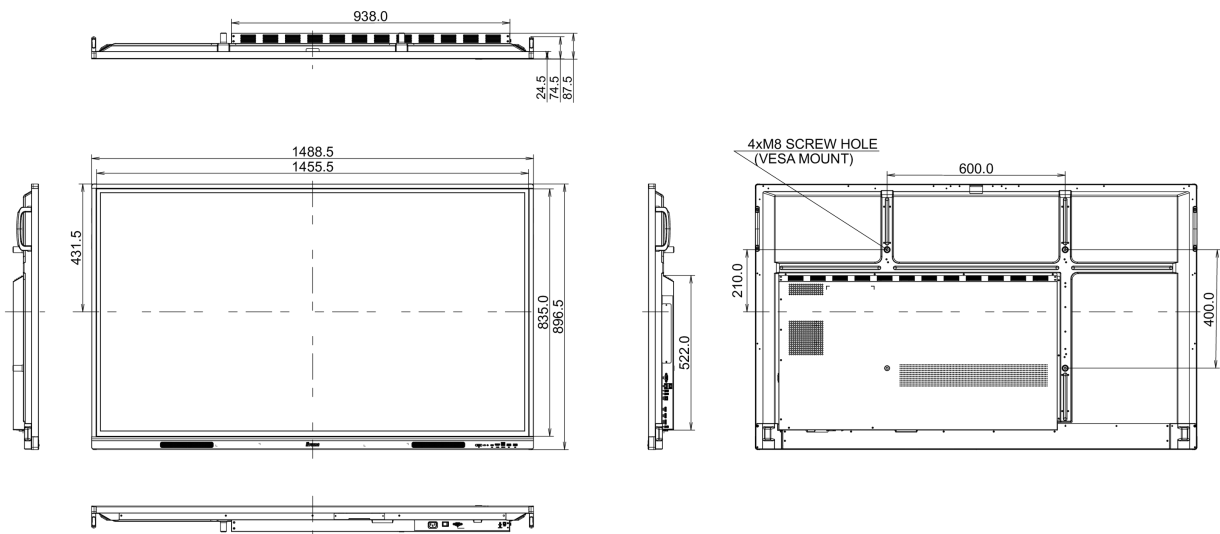

09 DUURZAAMHEID

Richtlijnen	CB, CE, TÜV-Bauart, EAC, RoHS support, ErP, WEEE, REACH, EPA 8.0
REACH SVHC	meer dan 0.1%: Lood

10 AFMETINGEN / GEWICHT

Product afmetingen B x H x D	1488.5 x 896.5 x 87.5mm
Doos afmetingen B x H x D	1628 x 1005 x 208mm
Gewicht (zonder doos)	35kg
Gewicht (inclusief doos)	44.7kg
EAN code	4948570123698