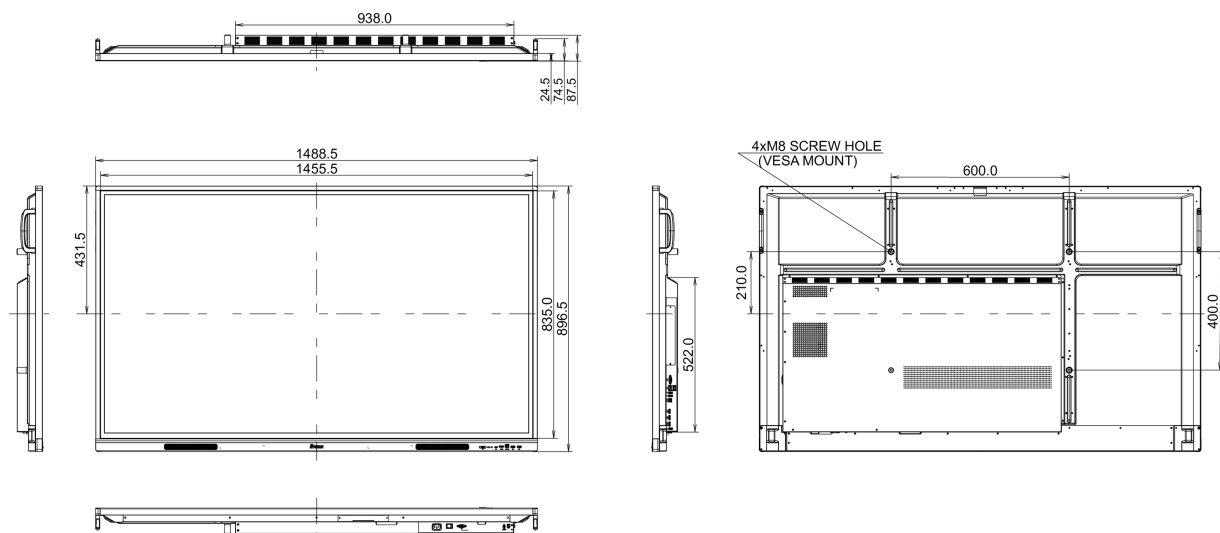

10 ROZMĚRY / HMOTNOST

Rozměry výrobku Š x V x D	1488.5 x 896.5 x 87.5mm
Rozměry balení Š x V x D	1628 x 1005 x 208mm
Váha (bez balení)	35kg
Váha (s balením)	44.7kg
EAN code	4948570123698

Všechny ochranné známky jsou registrovány a chráněny. Vyhrazené právo na změny. Veškeré ploché panely LCD splňují normu ISO-9241-307:2008 v oblasti počtu vadných pixelů.