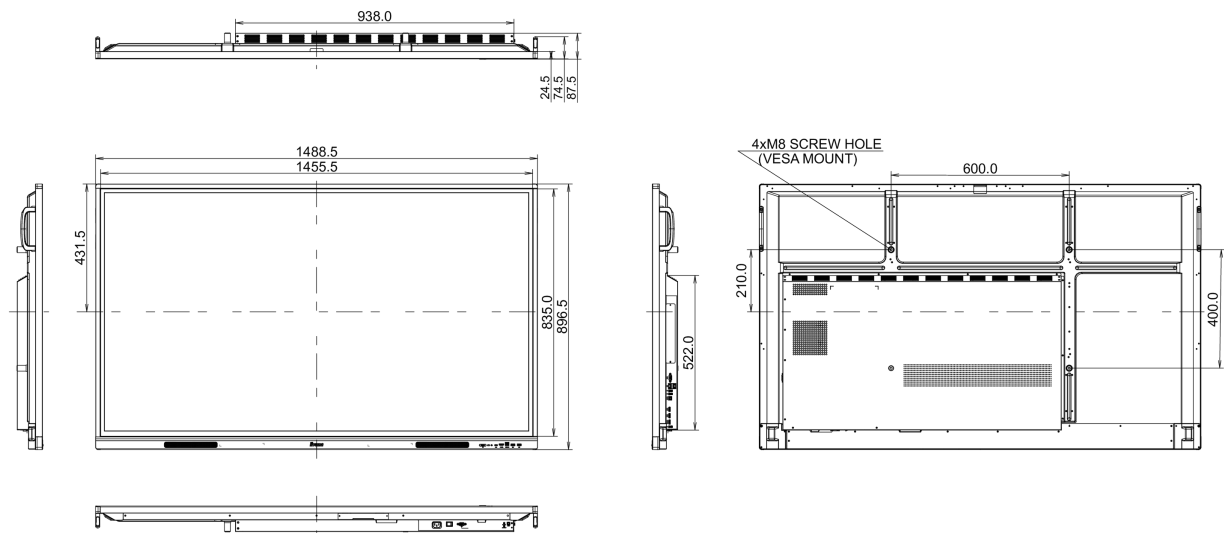

10 ABMESSUNGEN / GEWICHT

Produkt Abmessungen B x H x T	1488.5 x 896.5 x 87.5mm
Verpackung Abmessungen B x H x T	1628 x 1005 x 208mm
Gewicht (ohne Verpackung)	35kg
Gewicht (inkl Verpackung)	44.7kg
EAN code	4948570123698