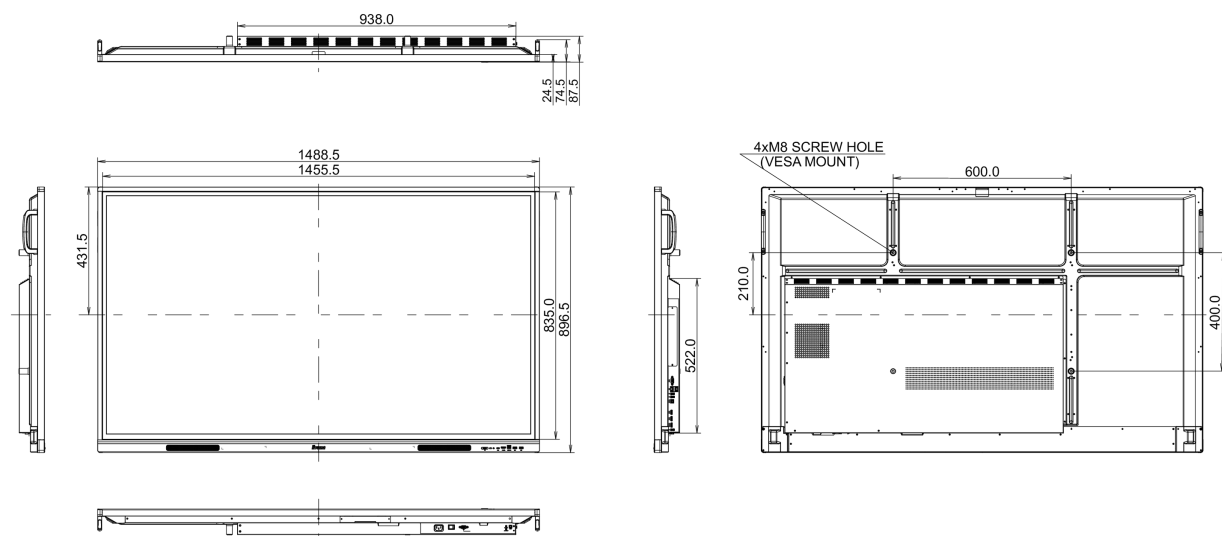

## 10 MÉRETEK / SÚLY

Termék méretei Sz x H x M	1488.5 x 896.5 x 87.5mm
Doboz méretei Sz x H x M	1628 x 1005 x 208mm
Súly (doboz nélkül)	35kg
Súly (dobozzal)	44.7kg
EAN kód	4948570123698

All trademarks and registered trademarks acknowledged. E & O E. Specification subject to change without notice. All LCD's comply with ISO-9241-307:2008 in connection with pixel defects.