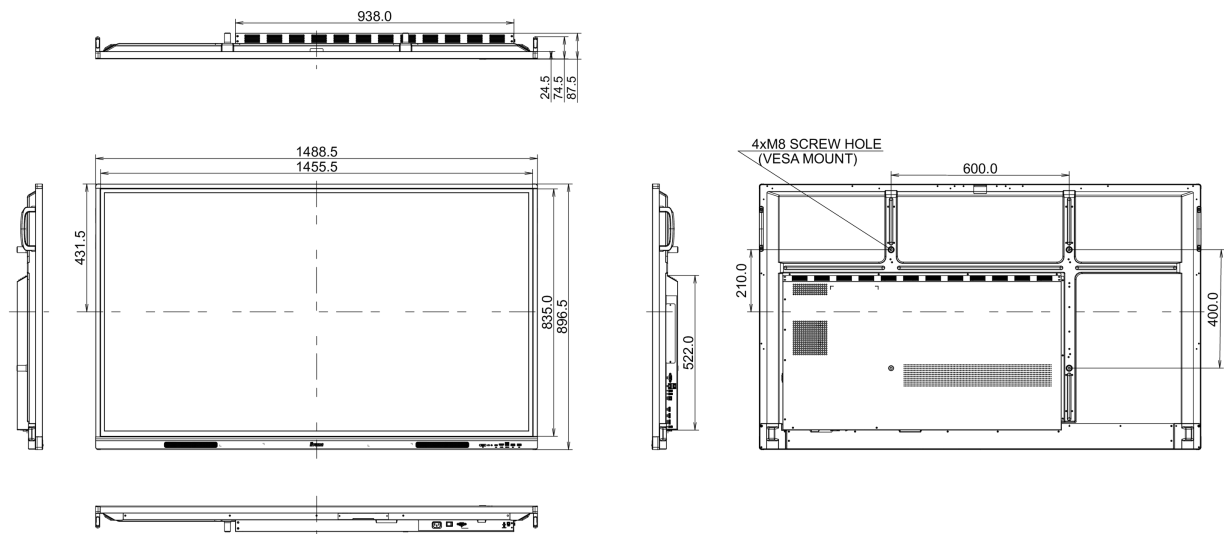

09 DUURZAAMHEID

Richtlijnen	CB, CE, TÜV-Bauart, EAC, RoHS support, ErP, WEEE, REACH, EPA 8.0
REACH SVHC	meer dan 0.1%: Lood

10 AFMETINGEN / GEWICHT

Product afmetingen B x H x D	1488.5 x 896.5 x 87.5mm
Doos afmetingen B x H x D	1628 x 1005 x 208mm
Gewicht (zonder doos)	35kg
Gewicht (inclusief doos)	44.7kg
EAN code	4948570123698