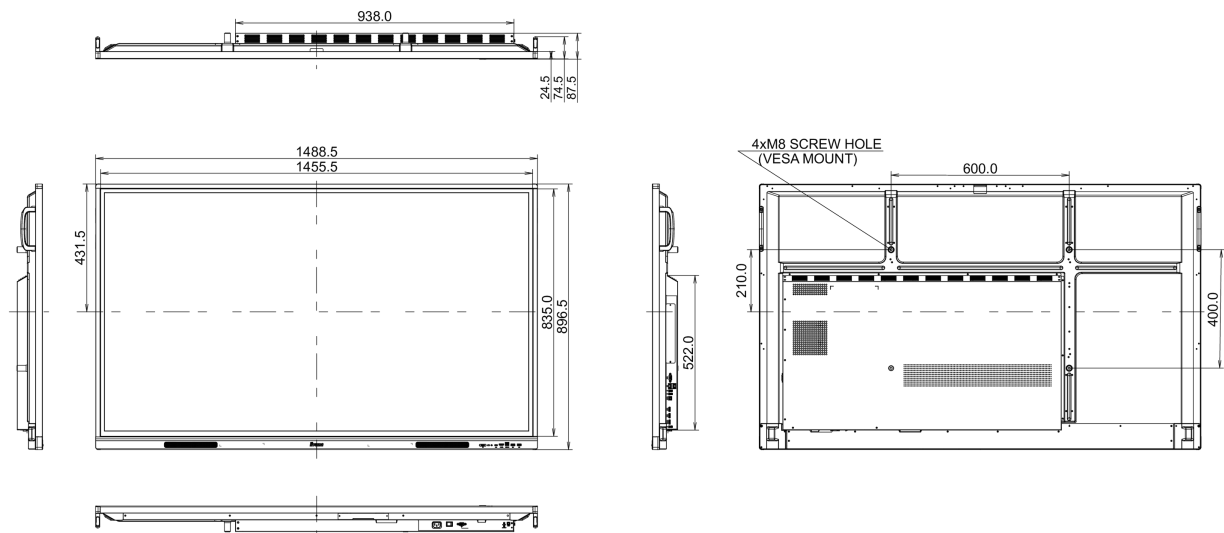

10 РАЗМЕР / ВЕС

Размер продукта Ш x В x Г	1488.5 x 896.5 x 87.5мм
Размер коробки Ш x В x Г	1628 x 1005 x 208мм
Вес (без упаковки)	35кг
Вес (с упаковкой)	44.7кг
EAN код	4948570123698

Все товарные знаки и торговые марки являются собственностью их владельцев и они защищены. Ошибки и изменения допускаются. Спецификации могут быть изменены без уведомления. Все LCD мониторы соответствуют стандарту ISO-9241-307:2008 по политике битых пикселей.