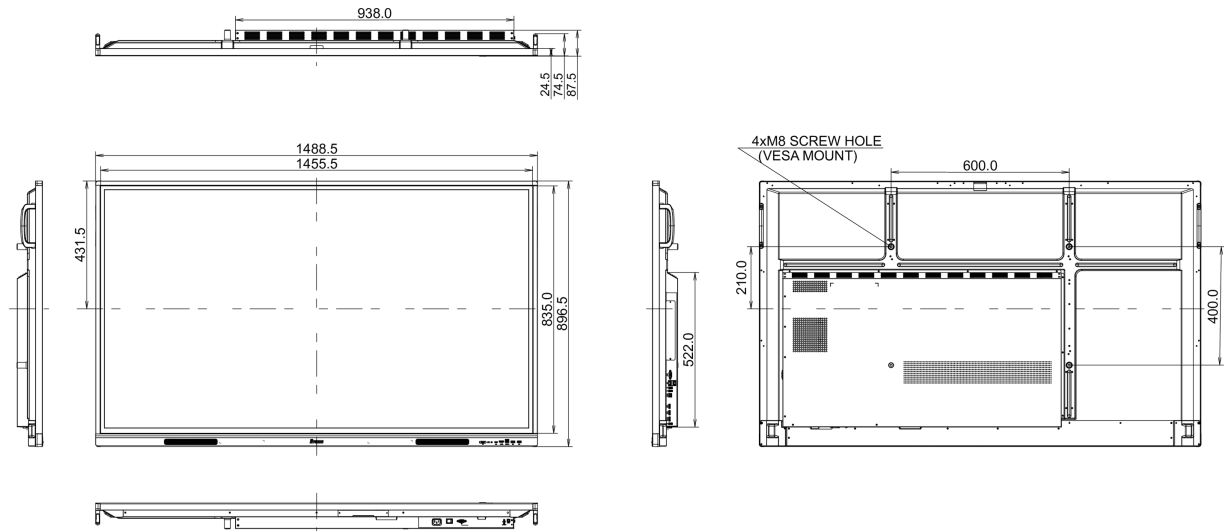

Potrošnja energije

% 1W tipično, 0.5W stand by, 0.3W isključen

09 ODRŽIVOST

Propisi

CB, CE, TÜV-Bauart, EAC, RoHS podrška, ErP, WEEE, REACH, EPA 8.0

REACH SVHC

iznad 0.1%: Olova

10 DIMENZIJE / TEŽINA

Dimenzije proizvoda Š x V x D

1488.5 x 896.5 x 87.5mm

Dimenzije kutije Š x V x D

1628 x 1005 x 208mm

Težina (bez kutije)

35kg

Težina (sa kutijom)

44.7kg

EAN kod

4948570123698

All trademarks and registered trademarks acknowledged. E & O E. Specification subject to change without notice. All LCD's comply with ISO-9241-307:2008 in connection with pixel defects.

© IIYAMA CORPORATION. ALL RIGHTS RESERVED