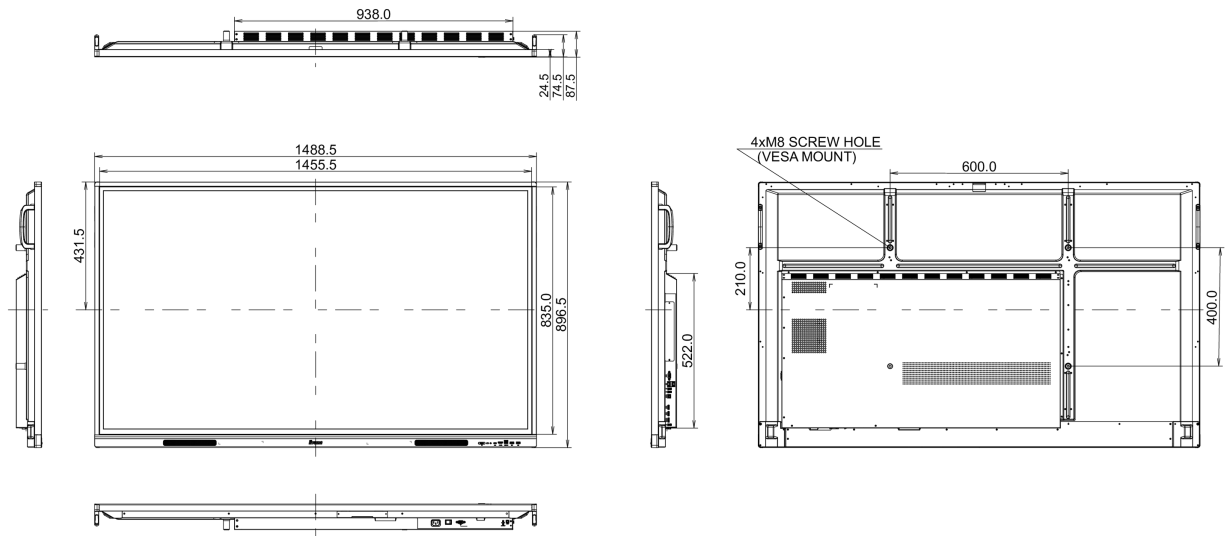

10 ÖLÇÜLER / AĞIRLIK

Ürün boyutları G x Y x D	1488.5 x 896.5 x 87.5mm
Kutu boyutları G x Y x D	1628 x 1005 x 208mm
Ağırlık (kutu hariç)	35kg
Ağırlık (kutu ile birlikte)	44.7kg

All trademarks and registered trademarks acknowledged. E & O E. Specification subject to change without notice. All LCD's comply with ISO-9241-307:2008 in connection with pixel defects.