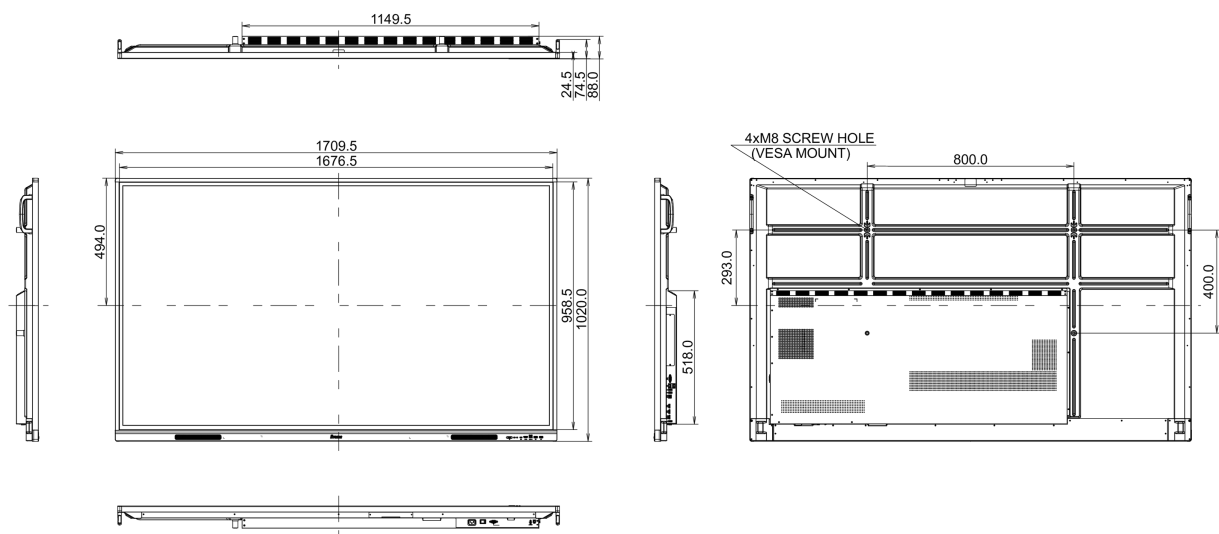

10 AFMETINGEN / GEWICHT

Product afmetingen B x H x D	1709.5 x 1020 x 88mm
Doos afmetingen B x H x D	1863 x 1140 x 225mm
Gewicht (zonder doos)	47.3kg
Gewicht (inclusief doos)	60.6kg
EAN code	4948570123704